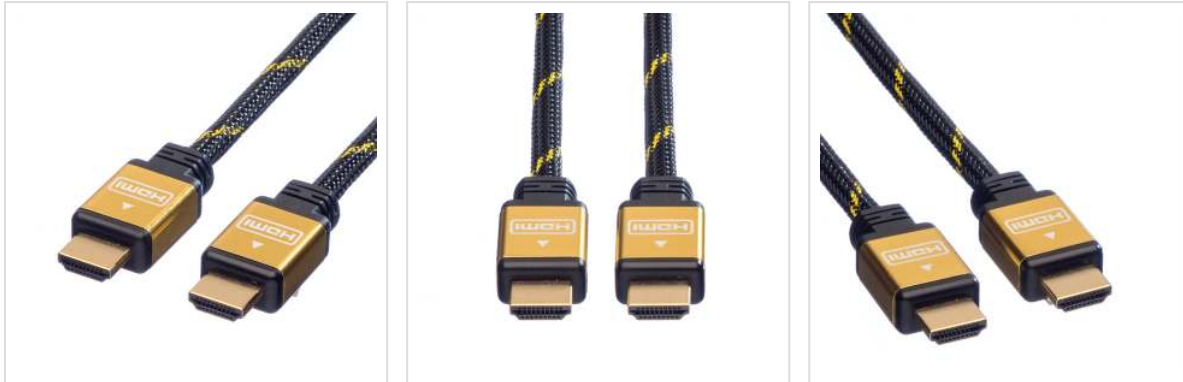

ROLINE GOLD Câble HDMI High Speed avec Ethernet, M-M, 2,0 m

Numéro d'article	11.04.5502
Constructeur	ROLINE
Référence constructeur	11.04.5502
EAN (pièce unique)	7611990193448

roline[®]
Designed for Professionals

Câble ROLINE GOLD HDMI avec connexion double face HDMI pour connecter un ultrabook, un portable/ordinateur portable ou un PC à un moniteur, un téléviseur ou un projecteur - pour des transmissions d'écran d'excellente qualité avec une résolution allant jusqu' à 3840x2160 @30Hz!

- HDMI est une norme de connexion universelle pour la transmission de signaux vidéo et audio. Les applications comprennent principalement la connexion de moniteurs et de téléviseurs à des ordinateurs, lecteurs Blu-Ray et autres appareils similaires.
- Le connecteur prend moins de place et est donc plus adapté pour les appareils d'affichage portables (ultrabooks, ordinateurs portables) ou pour 2 connecteurs sur une carte graphique (sur une plaque d'encastrement).
- La tresse en nylon robuste protège efficacement le câble HDMI et le rend superbe.
- Câble blindé de haute qualité à double blindage (feuille + tresse) avec contacts dorés pour une transmission optimale des signaux d'image
- Prise en charge de la vidéo 3D
- Canal Ethernet HDMI
- Canal de retour audio pour transmettre les signaux au récepteur audio/vidéo.
- Boîtier de connecteur métallique d'or

ROLINE GOLD - Top qualité sans compromis !

Les câbles de qualité ROLINE GOLD sont équipés de boîtiers connecteurs de haute qualité et de contacts dorés à double blindage pour une meilleure qualité de signal, même en cas de cycles de connexions élevés. Le manteau extérieur renforcé de nylon en or/noir procure une