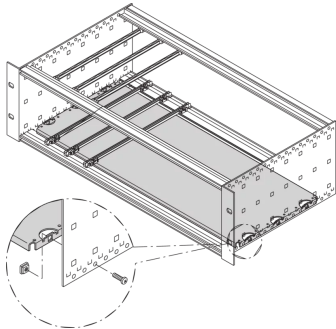

34562-759 MONTAGEPLATTE FÜR 19"-GEHÄUSE UND BAUGRUPPENTRÄGER, 63 TE, 340 MM LEITERPLATTENLÄNGE

Material	HP	W	w	D
34562745	28	146,87	137,16	112,50
34562749	28	146,87	137,16	172,50
34562753	28	146,87	137,16	232,50
34562757	28	146,87	137,16	292,50
34562746	42	217,99	208,28	112,50
34562750	42	217,99	208,28	172,50
34562754	42	217,99	208,28	232,50
34562758	42	217,99	208,28	292,50
34562747	63	324,67	314,96	112,50
34562751	63	324,67	314,96	172,50
34562755	63	324,67	314,96	232,50
34562759	63	324,67	314,96	292,50
34562748	84	431,35	421,64	112,50
34562752	84	431,35	421,64	172,50
34562756	84	431,35	421,64	232,50
34562760	84	431,35	421,64	292,50
34562870	84	431,35	421,64	352,50
34562871	84	431,35	421,64	412,50

PRODUKTBESCHREIBUNG

Zur Befestigung schwerer Ausbauteile

Mounting plate, full width: Die Montageplatte ist so breit wie der Baugruppenträger oder das Systemgehäuse (z.B. 84 TE) und wird an den Seitenwänden befestigt

Mounting plate, partial width: Die teilbreite Montageplatte (z.B. 28 TE) wird an einer Seitenwand und mit einem Befestigungsstreifen montiert. Der Baugruppenträger oder das Systemgehäuse muss 28 TE breit sein.

Die Einschub-Platte kann nicht mit EMV-Deck- / Bodenblechen kombiniert werden

PRODUKTMERKMALE

Produkttyp: Montageplatte

Produktfamilie: EuropacPRO; RatiopacPRO; CompacPRO, PropacPRO

Breite: 63 TE

Breite (mm): 324,67 mm