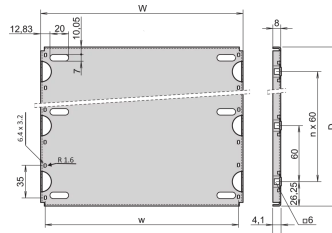

34562-759 MONTAGEPLATTE FÜR 19"-GEHÄUSE UND BAUGRUPPENTRÄGER, 63 TE, 340 MM LEITERPLATTENLÄNGE

Material	HP	W	w	D
34562745	28	146,87	137,16	112,50
34562749	28	146,87	137,16	172,50
34562753	28	146,87	137,16	232,50
34562757	28	146,87	137,16	292,50
34562746	42	217,99	208,28	112,50
34562750	42	217,99	208,28	172,50
34562754	42	217,99	208,28	232,50
34562758	42	217,99	208,28	292,50
34562747	63	324,67	314,96	112,50
34562751	63	324,67	314,96	172,50
34562755	63	324,67	314,96	232,50
34562759	63	324,67	314,96	292,50
34562748	84	431,35	421,64	112,50
34562752	84	431,35	421,64	172,50
34562756	84	431,35	421,64	232,50
34562760	84	431,35	421,64	292,50
34562870	84	431,35	421,64	352,50
34562871	84	431,35	421,64	412,50

PRODUKTBESCHREIBUNG

Zur Befestigung schwerer Ausbauteile

Mounting plate, full width: Die Montageplatte ist so breit wie der Baugruppenträger oder das Systemgehäuse (z.B. 84 TE) und wird an den Seitenwänden befestigt

Mounting plate, partial width: Die teilbreite Montageplatte (z.B. 28 TE) wird an einer Seitenwand und mit einem Befestigungsstreifen montiert. Der Baugruppenträger oder das Systemgehäuse muss 28 TE breit sein.

Die Einschub-Platte kann nicht mit EMV-Deck- / Bodenblechen kombiniert werden

PRODUKTMERKMALE

Produkttyp: Montageplatte

Produktfamilie: EuropacPRO; RatiopacPRO; CompacPRO, PropacPRO

Breite: 63 TE

Breite (mm): 324,67 mm