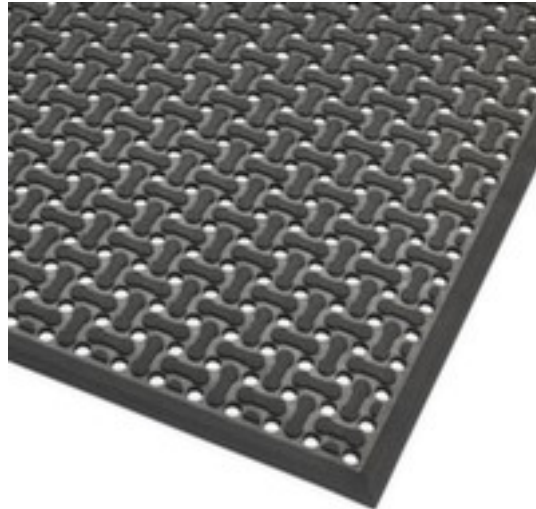

Arbeitsplatzmatte

Veendam

Matte, Höhe x Länge x Breite 8,5 x 900 x 600 mm, Aus Gummi mit gelochter Oberfläche in schwarz, rutschfest

Artikelnummer: 235590

Arbeitsplatzmatte

- geeignet für nasse, trockene und fettige Bereiche, wie z. B. die Lebensmittelindustrie, Küchen, Bars und Reinigungsbereiche / für mittlere Beanspruchung
- Matte
- Höhe x Länge x Breite 8,5 x 900 x 600 mm
- Aus Gummi mit gelochter Oberfläche in schwarz
- abgeschrägte Kanten und Drainagesystem verringern die Stolper- und Rutschgefahr
- rutschfest
- rutschfest R13 gemäß DIN 51130

Technische Details

Arbeitsplatzausstattung	Bodenbelag	Farbe	schwarz	
	Bodenbelag	Arbeitsplatzmatte	Höhe	8,5 mm

Konfektionierung	Matte	Länge	900 mm
geeignet für (Branche/Bereich)	nasse, trockene und fettige Bereiche	Breite	600 mm
geeignet für (Anwendung)	mittlere Beanspruchung	Bodenbelag Ausstattung	abgeschrägte Kanten und Drainagesystem
Einsatzort	Innenbereich	Bodenbelag Funktion	rutschfest
Material Lauffläche	Gummi	Zertifizierung	rutschfest R13 gemäß DIN 51130
Oberfläche Bodenbelag	gelocht	Gewicht	4 kg

Zubehör

235625		ESD Mattenreiniger, Sprühflasche mit 1 l Inhalt, für statische Tisch- und Bodenmatten, entfernt Schmutz und Rückstände durch Öl oder Fingerabdrücke
--------	---	---

Dazu passt auch ...

213069		Klebeband, Standardfarbe, aus PVC in gelb/schwarz, Band Länge x Breite 30 m x 75 mm
221861		Tischwagen, Traglast 250 kg, mit 2 Etage(n), Ladefläche Länge x Breite 835 x 490 mm, Etage(n) aus Holz, Gestell mit schlag- und kratzfester Pulverbeschichtung in RAL5010 Enzianblau, Mit TPE-Bereifung
227867		Arbeitsschutzhelm, für 530 - 630 mm Kopfweite, Helmschale aus Polyethylen in blau
227891		Sicherheitsschuh, Sicherheitsstufe: S1, Größe 44, Kappe aus Stahl, Obermaterial Leder in schwarz/gelb, mit hohem Schaft