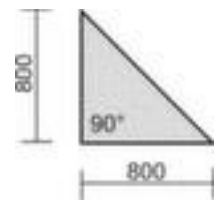

#### Milano

Winkel 90 °, Breite x Tiefe 800 x 800 mm, Platte aus Holz mit pflegeleichter Melaminharzbeschichtung in Dekor lichtgrau, Form eckig

geramöbel®

3 YEARS WARRANTY

Artikelnummer: 531600

### Verkettungselement

- Winkel 90 °
- Breite x Tiefe 800 x 800 mm
- Platte aus Holz mit pflegeleichter Melaminharzbeschichtung in Dekor lichtgrau
- Stärke 25 mm
- Form eckig
- Kante mit stoßfestem ABS-Umleimer
- Die Anlieferung erfolgt zerlegt
- 3 Jahre Garantie

## Technische Details

Möbeltyp	Tisch	Oberfläche Platte	melaminharzbeschichtet
Tischtyp	Zubehör	Farbe Platte	lichtgrau
Winkel	90 °	Plattenkante	ABS-Umleimer

Breite	800 mm	elektrisch leitend	nein
Tiefe	800 mm	Anlieferung	zerlegt
Stärke Platte	25 mm	Garantie	3 Jahre
Plattenform	eckig	Gewicht	9 kg
Material Platte	Holz		