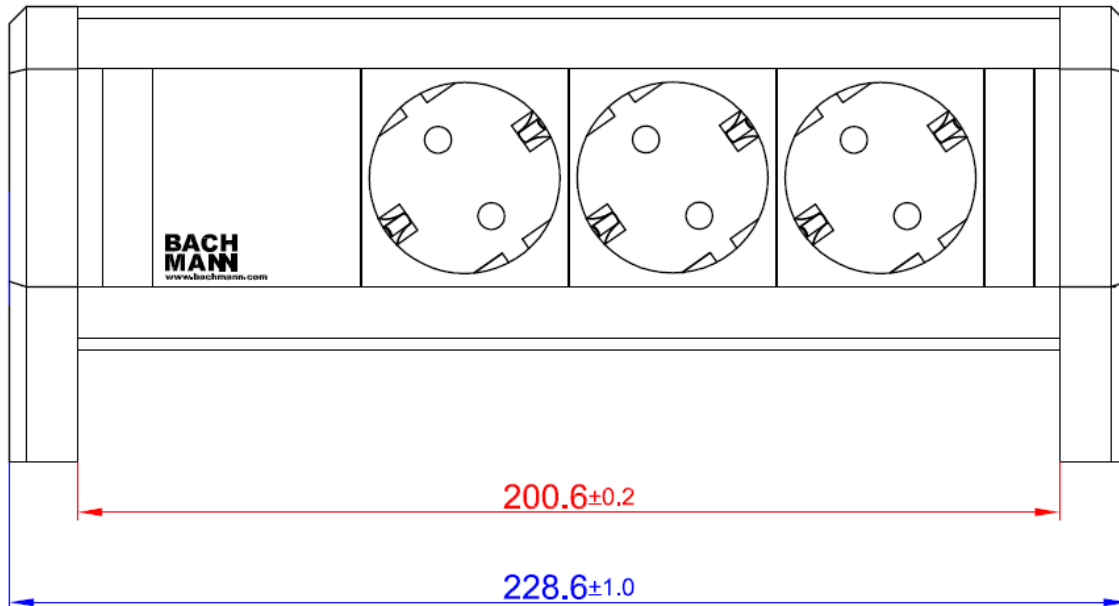

Skizze / Bild

DESK 3xSchutzkontaktsteckdosen Stromein- und ausgang GST18	DESK 3xGerman type sockets power in- and output GST18
Steckdosen: <ul style="list-style-type: none"> Nach IEC 60884, VDE 0620-1 2-polig mit Schutzkontakt, mit Kindersicherung 16A/3680W, AC250V, IP20, 35° Schwarz 	Steckdosen: <ul style="list-style-type: none"> According IEC 60884, VDE 0620-1 2-pole with earthing contact, incl. child protection 16A/3680W, AC250V, IP20, 35° Black
Anschluss: <ul style="list-style-type: none"> Nicht wiederanschießbar, Endkappen genietet Stromein- und Ausgang GST18 Buchse schwarz 	Connection: <ul style="list-style-type: none"> Non-rewireable, riveted endcaps Power in- and output GST18 black
Innenverdrahtung: <ul style="list-style-type: none"> Halogenfrei 2,5mm² 	Internal wiring: <ul style="list-style-type: none"> Halogene free 2,5mm²
Befestigung: <ul style="list-style-type: none"> Über Haltewinkel 	Mounting: <ul style="list-style-type: none"> Via holding flanges
Material: <ul style="list-style-type: none"> Kunststoff: PA6 GF 30 V1 , Glühdraht-Prüfung bis 850°C Profil: eloxiertes Aluminium 	Material: <ul style="list-style-type: none"> Plastic: PA6 GF 30 V1, glow wire resistant up to 850°C Profile: Aluminum anodized
Abmessungen: <ul style="list-style-type: none"> Gemäß Zeichnung 	Measurements: <ul style="list-style-type: none"> According to drawing
Lieferform: <ul style="list-style-type: none"> In Kartonbox verpackt 	Packing: <ul style="list-style-type: none"> In carton box
Lieferumfang: <ul style="list-style-type: none"> 1x Steckdosenleiste 	Extent of delivery: <ul style="list-style-type: none"> 1x socket strip