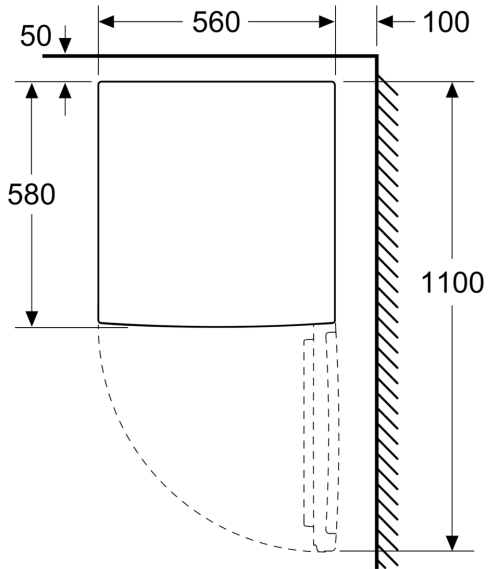

Maße

- Gerätemaße (H x B x T): 85.0 cm x 56.0 cm x 58.0 cm

Technische Informationen

- 220 - 240 V
- Klimaklasse: SN-T
- Länge des Anschlusskabel: 200 cm

Länderspezifische Optionen

- Auf Basis der Ergebnisse der Normprüfung über 24 Std.
Tatsächlicher Verbrauch abhängig von Nutzung/Standort des
Geräts.

**Serie 2, Tischgefrierschrank, 85 x 56
cm, Weiß
GTV15NWEB**

Maße in mm

Maße in mm