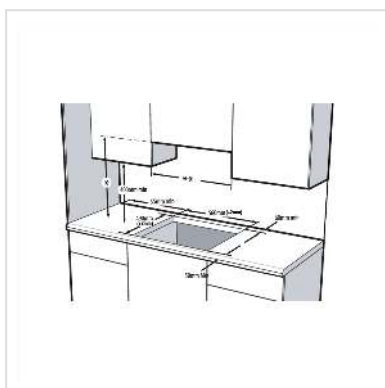

Grundig Ceran-Kochfeld GIEV 613420 E, mit Edelstahlrahmen

Artikelnummer	04.08.0039
Hersteller	Grundig
Hersteller-Art.-Nr.	GIEV 613420 E
EAN (Einzelstück)	8690842850301

GRUNDIG

Das Kochfeld mit 4 Kreiszonen und jeweils 9 Leistungsstufen mit Flachrahmen-Design in Edelstahl

Dieses Induktionskochfeld hat eine flexible Fläche und zwei Kreiskochzonen. Steuerung über 4 Induktionszonen. Flächenbündig mit 9 Leistungsstufen

Technische Daten

Hersteller	Grundig
Produktgruppe	Herdplatte
Produkttyp	Herdplatte
Farbe	schwarz
Bauform	Einbau
Höhe	37 mm
Breite	580 mm
Tiefe	510 mm
Gewicht	8.2 kg
Verpackungshöhe	125 mm
Verpackungsbreite	655 mm

Verpackungstiefe	550 mm
------------------	--------

Paketgewicht	9.2 kg
--------------	--------