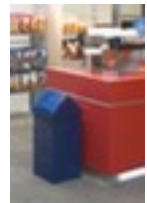

Abfallbehälter

Carro Swing

Inhalt 55 l, Höhe x Breite x Tiefe 770 x 300 x 300 mm, Zum Aufstellen auf dem Boden, Korpus aus Aluminium in blau, Deckel aus Aluminium in blau

Artikelnummer: 255011

Abfallbehälter

- Für den Innenbereich geeignet
- Inhalt 55 l
- Höhe x Breite x Tiefe 770 x 300 x 300 mm
- Zum Aufstellen auf dem Boden
- Mit Schwingdeckel - die Öffnung erfolgt manuell
- Einfache Entleerung über Kopfteil
- Korpus aus Aluminium in blau
- Deckel aus Aluminium in blau

Technische Details

Entsorgungsmittel	Abfallbehälter	Tretmechanik	nein
Einsatzort	Innenbereich	Innenbehälter	nein
Inhalt	55 l	Entleerung über	Kopfteil
Sammeleinheit	1 Stück	Material Deckel	Aluminium

Höhe	770 mm	Farbe Deckel	blau
Breite	300 mm	Material Korpus	Aluminium
Tiefe	300 mm	Farbe Korpus	blau
Aufstellung/Montage	Boden	fahrbar	nein
Deckel	ja	Farbe Ausführung	blau
Deckeltyp	Schwingdeckel	Gewicht	3,68 kg
Deckelbetätigung	manuell		