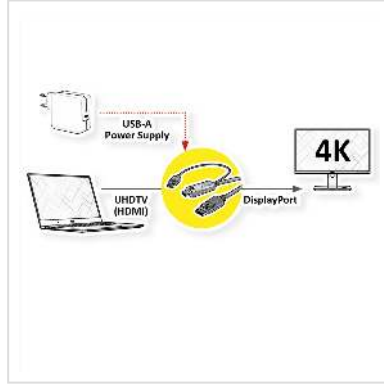

ROLINE Kabel UHDTV - DisplayPort, M/M, zwart, 2 m

Art.nr.	11.04.5992
Fabrikant	ROLINE
Art.nr. fabrikant	11.04.5992
EAN (een stuk)	7630049619494

roline
Designed for Professionals

4K

DisplayPort naar UHDTV-kabel voor het overbrengen van content van uw grafische kaart (DisplayPort) naar uw TV (UHDTV) - met een kwaliteit tot 3840x2160 @60Hz, inclusief audio transmissie!

- UHDTV is de standaard voor digitale videotransmissie in de TV/multimediasector voor bijvoorbeeld: Aansluiting van een tv-toestel met HDMI-interface op een weergaveapparaat met DisplayPort-aansluiting.
- Kabel met één DisplayPort en één HDTV stekker. DisplayPort is signaalcompatibel met HDMI.
- Opmerking: Een DisplayPort UHDTV-kabel kan slechts in één richting worden gebruikt: de DisplayPort-aansluiting kan alleen aan de data-bronzijde (bijv. grafische kaart) worden gebruikt.

Technische specificaties

Producent	ROLINE
Produkt groep	Kabel
Produkt type	UHDTV - DP kabel
Kleur	zwart
Lengte	2 m

Overdracht kwaliteit	DisplayPort v1.2
Max. Resolutie	3840 x 2160 @60Hz (4K, UHD-1)
Connector kant 1	HMDI male
Connector kant 2	DisplayPort Male
Type connector kant 1	HDMI type A
M/F kant 1	Male
Type connector kant 2	DisplayPort
M/F kant 2	Male
Toepassing	extern
Kabel afscherming	afgeschermd