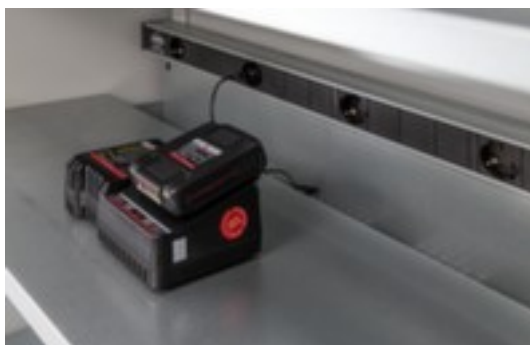

## **tablette amovible électrique pour armoire de charge batterie**

**Serie 89**

largeur x profondeur 930 x 500 mm,  
force 70 kg, en acier avec  
revêtement en zinc anti-corrosion

**Numéro d'article: 228526**

## **C+P Tablette amovible électrique Serie 89**

### **complément pratique des armoires de charge de batterie**

tablette amovible électrique pour armoire de charge batterie

- largeur x profondeur 930 x 500 mm
- force 70 kg
- avec réglette multiprise 5 prises de courant
- en acier avec revêtement en zinc anti-corrosion