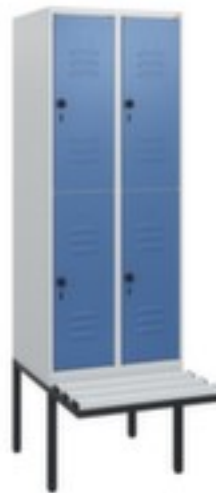

C+P

Doppelstöckiger Abteilschrank mit Sitzbank Classic Plus

Höhe x Breite x Tiefe 1950 x 600 x 815 mm, 2 x2 Abteile, Abteil Breite 300 mm, Verschließbar mit Sicherheits-Drehriegelverschluss für Vorhängeschloss, schwebende Sitzbank, Leisten aus Kunststoff in RAL7035 Lichtgrau, Korpus mit Einbrennlackierung in RAL7035 Lichtgrau, Front mit Einbrennlackierung in RAL5023 Fernblau

Artikelnummer: 269836

Classic+

Doppelstöckiger Abteilschrank mit Sitzbank

- Höhe x Breite x Tiefe 1950 x 600 x 815 mm
- 2 x2 Abteile
- Abteil Breite 300 mm
- Türanschlag rechts
- Türöffnungswinkel 110 °
- Sitz Höhe x Tiefe 450 x 310 mm
- Je Abteil 2 Schrankfächer mit je einer Kleiderstange und 3 verdrehsicheren Doppelschiebehaken
- Flügeltür mit Etikettenrahmen und Lüftungsschlitzen

Technische Details

Möbeltyp	Schrank	Farbe Front	fernblau // RAL5023
Schranktyp	Spind	Farbe Leisten	lichtgrau // RAL7035
Abteile	2 Stück	Oberfläche Korpus	einbrennlackiert
Doppelstöckig	ja	Oberfläche Front	einbrennlackiert
Höhe	1950 mm	Schrank Ausstattung	Kleiderstange, Haken
Sitzhöhe	450 mm	Hutboden	nein
Breite	600 mm	Kleiderstange	ja
Abteillbreite	300 mm	Kleiderhaken Anzahl	3 Stück
Tiefe	815 mm	Türtyp	Flügeltür mit Belüftung
Sitztiefe	310 mm	Tür Ausführung	einschlagend, innenliegende Drehbolzen
Fächer Anzahl	4 Stück	Türanschlag	rechts
Sitzbanktyp	schwebende Sitzbank	Türöffnungswinkel	110 °
Unterbau	Sitzbank	Garantie	10 Jahre
Höhe Unterbau	420	Aufstellung/Montage	Wand
Farbe Unterbau	schwarzgrau // RAL7021	Belüftung	Korpus und Front
abschließbar	ja	für Bügelstärke	6-8 mm
Schließsystem	Drehriegelschloss	Stabilität / Aussteifung / Verst	Faltung, Streben
Material	Stahl	Türdämpfung	ja
Material Verarbeitung	verschweißt	Norm	Stufe B nach DIN 4547-2 Aufbruchgeschützt
Material Leisten	Kunststoff	Anlieferung	teilmontiert - Bank und Spind getrennt zur einfachen Selbstmontage
Farbe Korpus	lichtgrau // RAL7035	Gewicht	41,1 kg