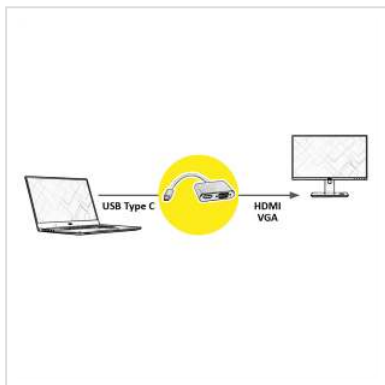

ROLINE Adaptateur Type C - HDMI/VGA, M/F

Numéro d'article	12.03.3215
Constructeur	ROLINE
Référence constructeur	12.03.3215
EAN (pièce unique)	7611990146017

Raccordez votre MacBook, Ultrabook, Notebook/portable ou PC à prise USB type C à un écran ou projecteur à connectique HDMI ou VGA.

- Câble adaptateur USB 3.1 de type C à HDMI/VGA pour MacBook, Ultrabook, Notebook/portable ou PC
- Cet adaptateur permet d'afficher le contenu de l'écran de votre appareil en mode miroir ou étendu
- Design compact
- Ne nécessite aucun adaptateur secteur
- Raccordements: HDMI/VGA femelle et Type C mâle
- Longueur de câble: environ 10 cm

Caractéristiques techniques

Constructeur	ROLINE
Groupe de produits	Adaptateur, Termineur, Convertisseur
Types de produits	Adaptateur USB-HDMI
Couleur	argent
Longueur	0.1 m
Raccordement face 1 (PC)	Type C mâle

Raccordement face 2 (Périphérie)	HDMI/VGA femelle
-------------------------------------	------------------

Type de connecteur face 1	USB Type C
------------------------------	------------

Genre du connecteur face 1	Mâle
-------------------------------	------