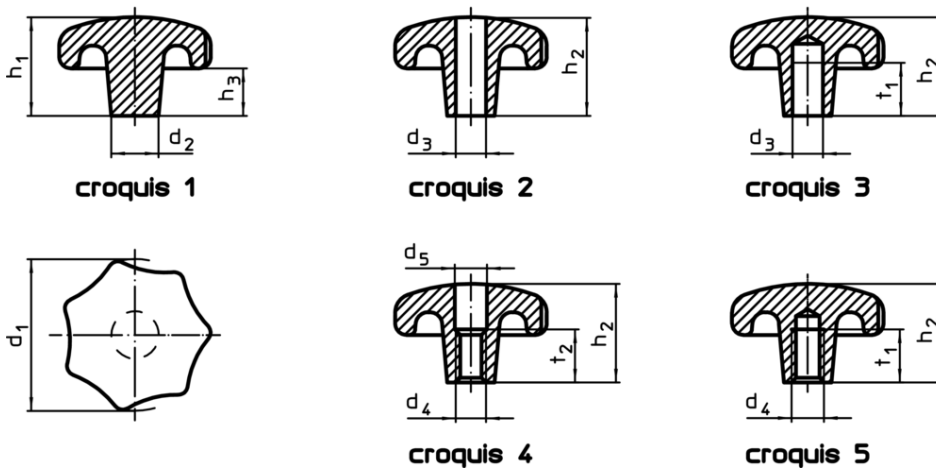

### Informations détaillées

d <sub>1</sub>	d <sub>2</sub>	Dimensions			Référence article
		d <sub>4</sub>	h <sub>2</sub>	t <sub>1</sub> min.	
[mm]					
<b>avec taraudage, trou borgne, forme E – croquis 5</b>					
80	25	M16	50	28	24650.0480