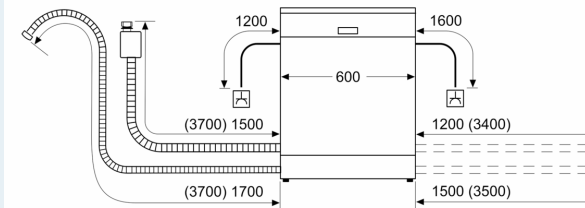

**iQ500, Teilintegrierter
Geschirrspüler, 60 cm, Edelstahl
SN55TS00CE**

Maßzeichnungen

Maße in mm

⚡ Steckdose
( ) Werte mit Verlängerungssatz