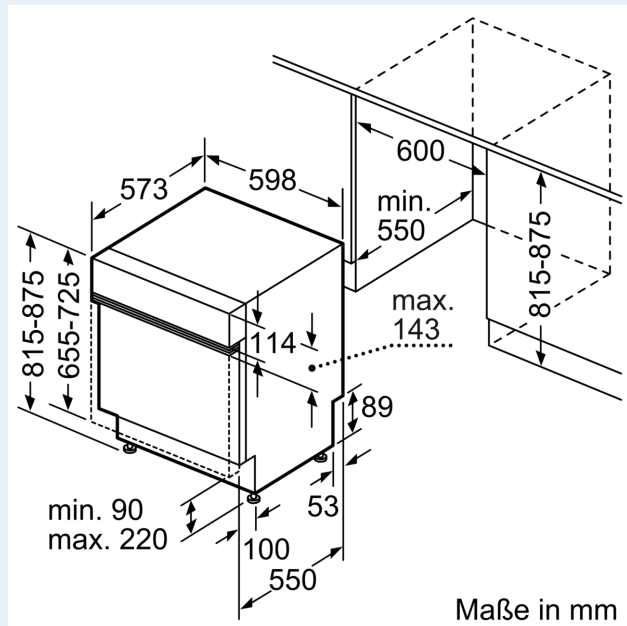

Ausstattung

Technische Daten

Energieeffizienzklasse: A
 Energieverbrauch des Eco 50°C Programm pro 100 Betriebszyklen: 54 kWh
 Höchste Anzahl von Maßgedecken (EU 2017/1369): 14
 Wasserverbrauch in Litern im eco-Programm pro Betriebszyklus (EU 2017/1369): 9.5 l
 Programmdauer (EU 2017/1369): 4:55 h
 Geräuschwert: 44 dB(A) re 1 pW
 Geräusch-Effizienzklasse: B
 Bauform: Einbau
 Höhe der Arbeitsplatte: 0 mm
 Abmessungen des Gerätes: 815 x 598 x 573 mm
 Min. Nischenmaße für Installation (H x B x T): .815-875 x 600 x 550 mm
 Tiefe bei geöffneter Tür (90°): 1150 mm
 Höhenverstellbare Füße: Ja - alle von vorne
 Höhenverstellung max.: 60 mm
 Verstellbarer Sockel: Horizontal und Vertikal
 Nettogewicht: 45.2 kg
 Bruttogewicht: 47.0 kg
 Anschlusswert: 2400 W
 Absicherung: 10 A
 Spannung: 220-240 V
 Frequenz: 50; 60 Hz
 Länge Anschlusskabel: 175.0 cm
 Steckerart: Schuko-/Gardy mit Erdung
 Länge Zulaufschlauch: 165 cm
 Länge Ablaufschlauch: 190 cm
 EAN-Nummer: 4242003897614
 Gerätetyp: Teilintegriert

Zubehör

- Gerätegröße (H x B x T): 81.5 cm x 59.8 cm x 57.3 cm

¹ auf einer Energieeffizienzklassen-Skala von A bis G

²Energieverbrauch kWh/100 Betriebszyklen (im Programm Eco 50 °C)

³ Wasserverbrauch in Liter pro Betriebszyklus (im Programm Eco 50 °C)

Maßzeichnungen

Maße in mm

⚡ Steckdose
() Werte mit Verlängerungssatz

Maße in mm