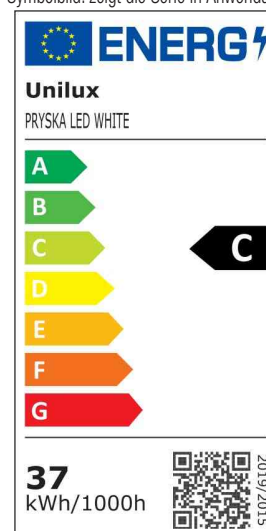

UNILUX

Lampadaire à LED PRYSKA

Lampe sur pied dimmable au design scandinave moderne

- **source lumineuse : ce produit contient une source lumineuse de classe d'efficacité énergétique C** • la lampe contient des LED intégrées
- les LED ne peuvent pas être changées
- puissance : 37,4 W
- consommation d'énergie pondérée : 37 kWh / 1000 h
- flux lumineux : 5539 lumens
- température de couleur : 3000 Kelvin (blanc chaud)
- indice de rendu de couleur (Ra) : 83
- durée de vie : 40.000 heures
- interrupteur-variateur Soft-Touch sur la colonne
- l'intensité lumineuse peut être réglée en 3 étapes
- facile d'adapter l'éclairage selon les besoins au cours de la journée • les inserts en bois sur la colonne donnent un look chaleureux à la lampe
- en combinaison avec le métal laqué en blanc, il en résulte un design scandinave très tendance
- socle solide et lourd (6 kg) pour une bonne stabilité
- dimensions : hauteur : 1.800 mm, diamètre socle : 340 mm • matériau: acier, peinture époxy, bois • avec fiche de courant avec terre - pour nos clients suisses, l'article est en outre livré avec un adaptateur fixe

Lampadaire à LED PRYSKA, blanc

Lampadaire à LED PRYSKA, noir

Symbolbild: zeigt die Serie in Anwendung

Visuel de référence: Montre le produit en utilisation

Visuel de référence: Montre l'interrupteur sur la colonne

| Produit | Modèle | Couleur | Puissance | Température de couleur | Tension éclairage | Classe énergétique | Numéro de fabricant | Code |
|-------------------------|--------|-------------------------------|--------------------------|------------------------|------------------------|--------------------|------------------------|----------------------|
| Lampadaire à LED PRYSKA | socle | hêtre / blanc hêtre / noir | 37,4 watts 37,4 watts | 3.000 K 3.000 K | 100-240 V 100-240 V | C C | 400110157 400153677 | 64000339 64000389 |