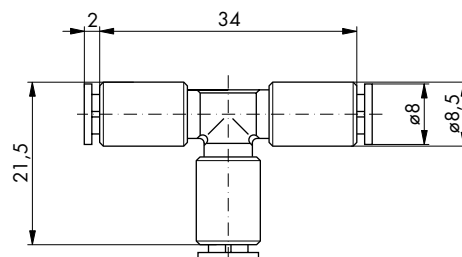

Steckarmaturen für Schlauch

Instant Push-In Fittings for Tube

Winkelsteckanschluss

Bestell-Nr.	52.040
-------------	--------

Schlauch 4 x 1 (4 x 0,65)

Elbow coupling

Order No.	52.040
-----------	--------

Tube 4 x 1 (4 x 0.65)

Winkelsteckanschluss

Bestell-Nr.	56.040
-------------	--------

Schlauch 6 x 1

Elbow coupling

Order No.	56.040
-----------	--------

Tube 6 x 1

T-Steckanschluss

Bestell-Nr.	52.050
-------------	--------

Schlauch 4 x 1 (4 x 0,65)

T-coupling

Order No.	52.050
-----------	--------

Tube 4 x 1 (4 x 0.65)

T-Steckanschluss

Bestell-Nr.	56.050
-------------	--------

Schlauch 6 x 1

T-coupling

Order No.	56.050
-----------	--------

Tube 6 x 1