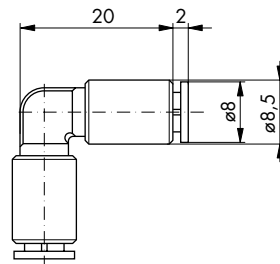

Steckarmaturen für Schlauch

Instant Push-In Fittings for Tube

Winkelsteckanschluss

Bestell-Nr.	52.040
-------------	--------

Schlauch 4 x 1 (4 x 0,65)

Elbow coupling

Order No.	52.040
-----------	--------

Tube 4 x 1 (4 x 0.65)

Winkelsteckanschluss

Bestell-Nr.	56.040
-------------	--------

Schlauch 6 x 1

Elbow coupling

Order No.	56.040
-----------	--------

Tube 6 x 1

T-Steckanschluss

Bestell-Nr.	52.050
-------------	--------

Schlauch 4 x 1 (4 x 0,65)

T-coupling

Order No.	52.050
-----------	--------

Tube 4 x 1 (4 x 0.65)

T-Steckanschluss

Bestell-Nr.	56.050
-------------	--------

Schlauch 6 x 1

T-coupling

Order No.	56.050
-----------	--------

Tube 6 x 1