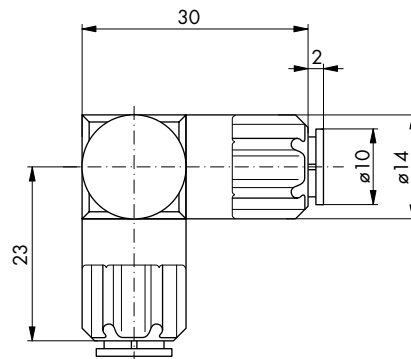

Steckarmaturen für Schlauch

Instant Push-In Fittings for Tube

Winkelsteckanschluss

Bestell-Nr.	52.040
-------------	--------

Schlauch 4 x 1 (4 x 0,65)

Elbow coupling

Order No.	52.040
-----------	--------

Tube 4 x 1 (4 x 0.65)

Winkelsteckanschluss

Bestell-Nr.	56.040
-------------	--------

Schlauch 6 x 1

Elbow coupling

Order No.	56.040
-----------	--------

Tube 6 x 1

T-Steckanschluss

Bestell-Nr.	52.050
-------------	--------

Schlauch 4 x 1 (4 x 0,65)

T-coupling

Order No.	52.050
-----------	--------

Tube 4 x 1 (4 x 0.65)

T-Steckanschluss

Bestell-Nr.	56.050
-------------	--------

Schlauch 6 x 1

T-coupling

Order No.	56.050
-----------	--------

Tube 6 x 1