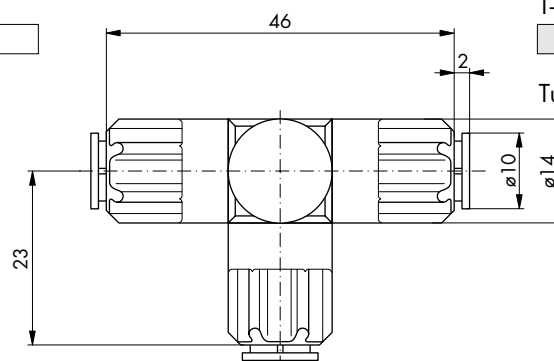

Winkelsteckanschluss

Bestell-Nr.	56.040
-------------	--------

Schlauch 6 x 1

Elbow coupling

Order No.	56.040
-----------	--------

Tube 6 x 1

T-Steckanschluss

Bestell-Nr.	52.050
-------------	--------

Schlauch 4 x 1 (4 x 0,65)

T-coupling

Order No.	52.050
-----------	--------

Tube 4 x 1 (4 x 0.65)

T-Steckanschluss

Bestell-Nr.	56.050
-------------	--------

Schlauch 6 x 1

T-coupling

Order No.	56.050
-----------	--------

Tube 6 x 1