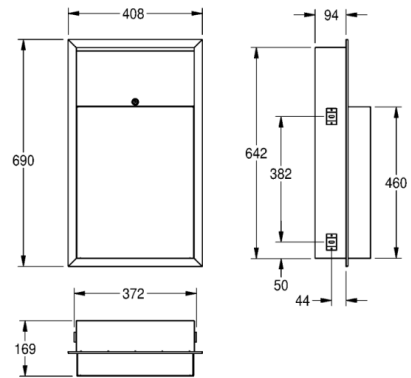

# RODAN Abfallbehälter für Unterputzmontage

MODELL-LINIE: RODAN | RODX605E | 2000090062

Accessories | Abfallbehälter

Abfallbehälter, für Unterputzmontage, Chromnickelstahl, Oberfläche seidenmatt, Materialstärke 0,8 mm, Oberkanten gesäumt, Zylinderschloss mit Franke Einheitschlüssel, Fassungsvermögen zirka 23 Liter, Montage mit Unterputzrahmen, inklusive Edelstahlsschrauben und Dübel.

Abmessungen 408 x 690 x 169 mm (B x H x T)

## Technische Daten

Materialstärke	0.80 mm
Gesamttiefe	169.00 mm
Gesamthöhe	690.00 mm
Gesamtbreite	408.00 mm
Material	Edelstahl
Materialtyp	1.4301 Chromnickelstahl V2A
Oberflächenbehandlung	seidenmatt
Art der Befestigung	geschraubt
Schloss	Zylinderschloss
Sackhalterung	nein
Klappe	nein
Füllvolumen	23.00 l