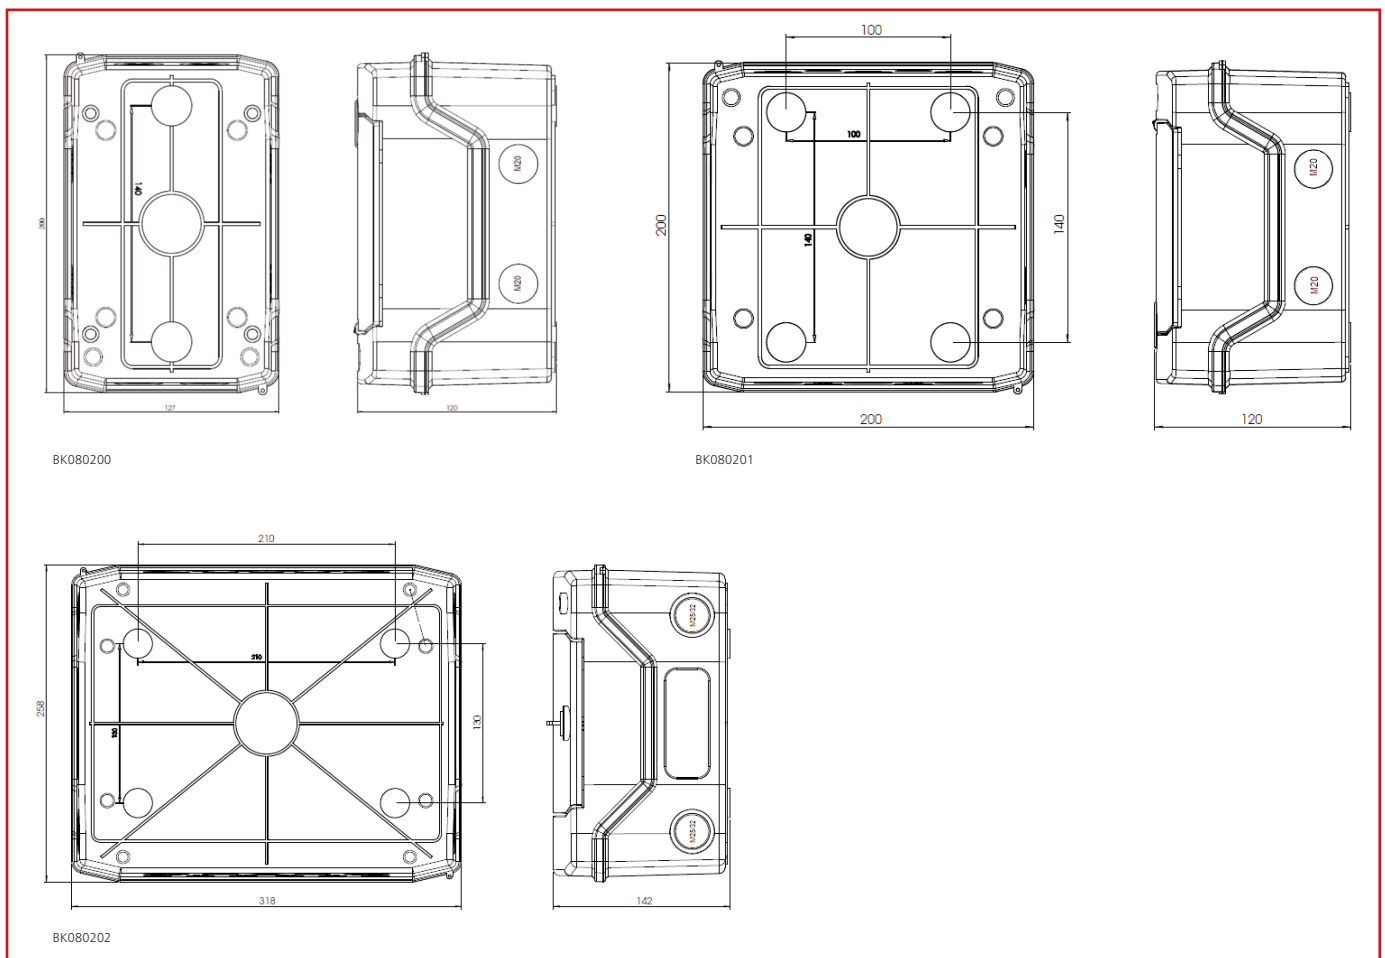

**■ DATENBLATT: BK0802**  
**AUFPUTZ – WOHNUNGSVERTEILER IP 65**

**■ SCHRACK-INFO**

Unterputz - Wohnungsverteiler laut ÖVE/ÖNORM EN 60670-1:2005-12-01, IEC 60670-24, inkl. PE- und N-Klemmen, mit transparenter Türe.

**■ TECHNISCHE DATEN**

MATERIAL:	ABS
SCHUTZART:	IP 65
SCHUTZKLASSE:	II
NENNSPANNUNG:	400 VAC
FARBE:	RAL 7035

**■ ABMESSUNGEN**

#### VORPRÄGUNGEN

ART.NR.	OBEN	UNTEN	LINKS	RECHTS
BK080200	2xM25/32	2xM25/32	2xM20	2xM20
BK080201	3xM25/32; 2xM20	3xM25/32; 2xM20	2xM20	2xM20
BK080202	2xM32/40; 3xM25/32; 6xM20	2xM32/40; 3xM25/32; 6xM20	2xM25/32	2xM25/32
BK080203	2xM32/40; 3xM25/32; 6xM20	2xM32/40; 3xM25/32; 6xM20	2xM25/32	2xM25/32
BK080204	2xM32/40; 3xM25/32; 6xM20	2xM32/40; 3xM25/32; 6xM20	2xM25/32	2xM25/32

BEZEICHNUNG	BxHxT (mm)	BEST. NR.
1-reihig 4TE	127x200x120	BK080200
1-reihig 8TE	200x200x120	BK080201
1-reihig 12TE	318x258x142	BK080202
2-reihig 24TE	318x383x142	BK080203
3-reihig 36TE	318x507x142	BK080204