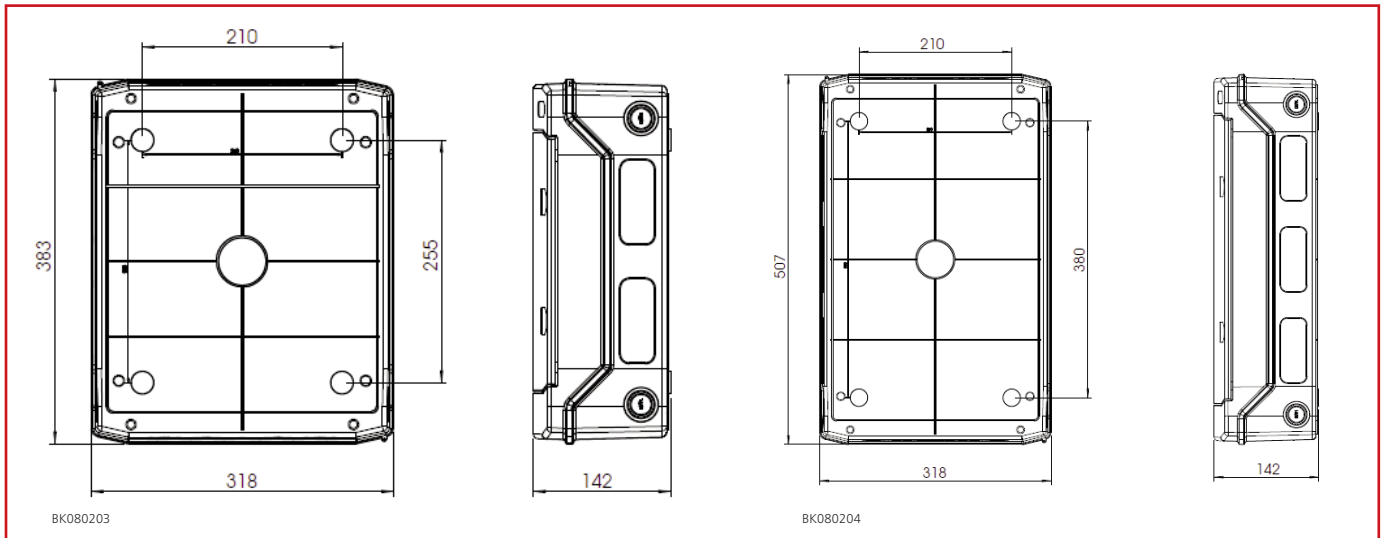

**■ DATENBLATT: BK0802**  
**AUFPUTZ – WOHNUNGSVERTEILER IP 65**

**■ SCHRACK-INFO**

Unterputz - Wohnungsverteiler laut ÖVE/ÖNORM EN 60670-1:2005-12-01, IEC 60670-24, inkl. PE- und N-Klemmen, mit transparenter Türe.

**■ TECHNISCHE DATEN**

MATERIAL:	ABS
SCHUTZART:	IP 65
SCHUTZKLASSE:	II
NENNSPANNUNG:	400 VAC
FARBE:	RAL 7035

**■ ABMESSUNGEN**

#### VORPRÄGUNGEN

ART.NR.	OBEN	UNTEN	LINKS	RECHTS
BK080200	2xM25/32	2xM25/32	2xM20	2xM20
BK080201	3xM25/32; 2xM20	3xM25/32; 2xM20	2xM20	2xM20
BK080202	2xM32/40; 3xM25/32; 6xM20	2xM32/40; 3xM25/32; 6xM20	2xM25/32	2xM25/32
BK080203	2xM32/40; 3xM25/32; 6xM20	2xM32/40; 3xM25/32; 6xM20	2xM25/32	2xM25/32
BK080204	2xM32/40; 3xM25/32; 6xM20	2xM32/40; 3xM25/32; 6xM20	2xM25/32	2xM25/32

BEZEICHNUNG	BxHxT (mm)	BEST. NR.
1-reihig 4TE	127x200x120	BK080200
1-reihig 8TE	200x200x120	BK080201
1-reihig 12TE	318x258x142	BK080202
2-reihig 24TE	318x383x142	BK080203
3-reihig 36TE	318x507x142	BK080204