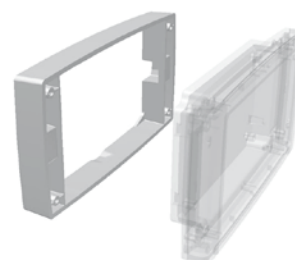

Lieferumfang: Oberteil, Unterteil, 2 Steckfrontplatten, 2 Abdeckblenden, 4 Schrauben

Hinweis: Zubehör siehe Folgeseiten.

Circum C 1735

Schalttafel – Einbaugehäuse

Modell	Best.-Nr.	A	B	C	Farbton
C 1735 F-NG-7038	93173515	166,4	95,7	15	Achatgrau
C 1735 F-NG-7024	93173525	166,4	95,7	15	Graphitgrau

Lieferumfang: Oberteil, Schalttafeleinbau-Unterteil, 2 Abdeckblenden, 4 Schrauben

Hinweis: Zubehör siehe Folgeseiten.

Max. Displaygröße: 4,3"

Wandrahmen für C 1735 F-NG

Modell	Best.-Nr.	Farbton
C 1735 WR-7038	93173516	Achatgrau
C 1735 WR-7024	93173526	Graphitgrau

Lieferumfang: Wandrahmen, 4 Schrauben

Circum C 2235 (in Vorbereitung)

Schalttafeleinbau-Gehäuse

Modell	Best.-Nr.	A	B	C	Farbton
C 2235 F-NG-7038	93223515	216,4	131,7	15	Achatgrau
C 2235 F-NG-7024	93223525	216,4	131,7	15	Graphitgrau