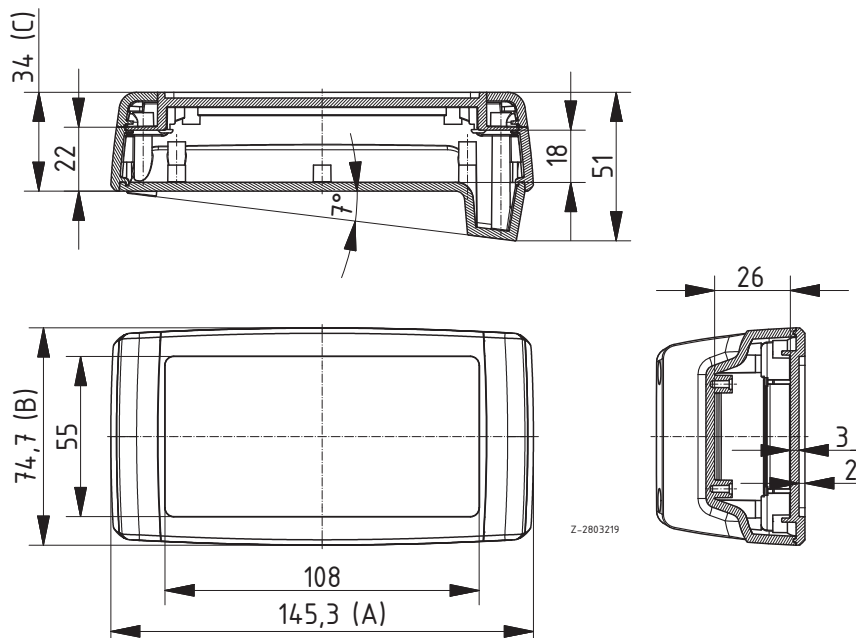

Circum C 1435

Pultgehäuse mit integrierter Frontplatte

Modell	Best.-Nr.	A	B	C	Farbton
C 1435 P-7038	93143513	145,3	74,7	34	Achatgrau
C 1435 P-7024	93143523	145,3	74,7	34	Graphitgrau

Lieferumfang: Oberteil mit integrierten Frontplatten, Pultunterteil, 2 Abdeckblenden, 4 Schrauben, 4 GummifüÙe

Hinweis: Zubehör siehe Folgeseiten.

Pultgehäuse mit steckbarer Frontplatte

Modell	Best.-Nr.	A	B	C	Farbton
C 1435 P-FP-7038	93143514	145,3	74,7	34	Achatgrau
C 1435 P-FP-7024	93143524	145,3	74,7	34	Graphitgrau

Lieferumfang: Oberteil, Pultunterteil, 2 Steckfrontplatten, 2 Abdeckblenden, 4 Schrauben, 4 GummifüÙe

Hinweis: Zubehör siehe Folgeseiten.