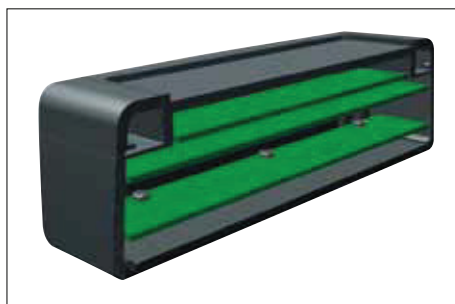

Circum

Das neue Elektronik-Gehäuse für Schalttafeleinbau-, Tisch-, Wand- und Pultanwendungen

- 3 Grundgrößen
- 3 Ausführungsvarianten
- 2 Farben
- Durchgängiges Design- und Verschraubungskonzept
- Gehäuseverschraubung wird mittels Abdeckblende verdeckt
- Abdeckblenden in verschiedenen Farben
- Oberteile wahlweise mit angespritzten Frontplatten oder Einsteckfrontplatten
- Bis zu 3 Platinenebenen
- Wandlaschen als Zubehör
- Rahmen für die Wandmontage der Schalttafeleinbau-Varianten

Farbton	Graphitgrau, ähnlich RAL 7024 oder Achatgrau, ähnlich RAL 7038; Sonderfarben auf Anfrage
Schutzart	IP 40/DIN EN 60529
Gehäusematerial	ABS; Details siehe Technische Informationen

Alle Gehäusevarianten haben im Oberteil eine um 2 mm abgesenkte Fläche für die Montage von Folientastaturen. Unterhalb der Blenden lassen sich optimal Schnittstellen, wie Micro-USB oder ein SD-Kartenleser, geschützt positionieren. Unterschiedliche Montagemöglichkeiten in der Anwendung ergeben sich durch den Einsatz der Schalttafeleinbau-Variante mit dem passenden Wandrahmen.

Mehrere Platinebenen möglich.

Optionale Einschuböffnung des Kartenlesers liegt geschützt unter der Abdeckblende.

Mit den Wandlaschen lassen sich die Varianten F und F-FP einfach an die Wand montieren. Die Laschen können wahlweise längs oder quer befestigt werden.

Der Wandrahmen für die Schalttafeleinbau-Version bietet freie Montagewahl, ohne das Gehäuse zu öffnen.

Farbige Abdeckblenden sind als Zubehör erhältlich.

Circum C 1435

Gehäuse mit integrierter Frontplatte