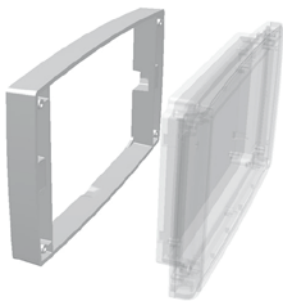

Lieferumfang: Oberteil, Unterteil, 2 Steckfrontplatten, 2 Abdeckblenden, 4 Schrauben

Hinweis: Zubehör siehe Folgeseiten.

Circum C 1735

Schalttafel – Einbaugehäuse

Modell	Best.-Nr.	A	B	C	Farbton
C 1735 F-NG-7038	93173515	166,4	95,7	15	Achatgrau
C 1735 F-NG-7024	93173525	166,4	95,7	15	Graphitgrau

Lieferumfang: Oberteil, Schalttafeleinbau-Unterteil, 2 Abdeckblenden, 4 Schrauben

Hinweis: Zubehör siehe Folgeseiten.

Max. Displaygröße: 4,3"

Wandrahmen für C 1735 F-NG

Modell	Best.-Nr.	Farbton
C 1735 WR-7038	93173516	Achatgrau
C 1735 WR-7024	93173526	Graphitgrau

Lieferumfang: Wandrahmen, 4 Schrauben

Circum C 2235 (in Vorbereitung)

Schalttafeleinbau-Gehäuse

Modell	Best.-Nr.	A	B	C	Farbton
C 2235 F-NG-7038	93223515	216,4	131,7	15	Achatgrau
C 2235 F-NG-7024	93223525	216,4	131,7	15	Graphitgrau

Lieferumfang: Oberteil, Schalttafeleinbau-Unterteil, 2 Abdeckblenden, 4 Schrauben

Hinweis: Zubehör siehe Folgeseiten.

Max. Displaygröße: 5,7"

Wandrahmen für C 2235 F-NG

Modell	Best.-Nr.	Farbton
C 2235 WR-7038	93223516	Achatgrau
C 2235 WR-7024	93223526	Graphitgrau