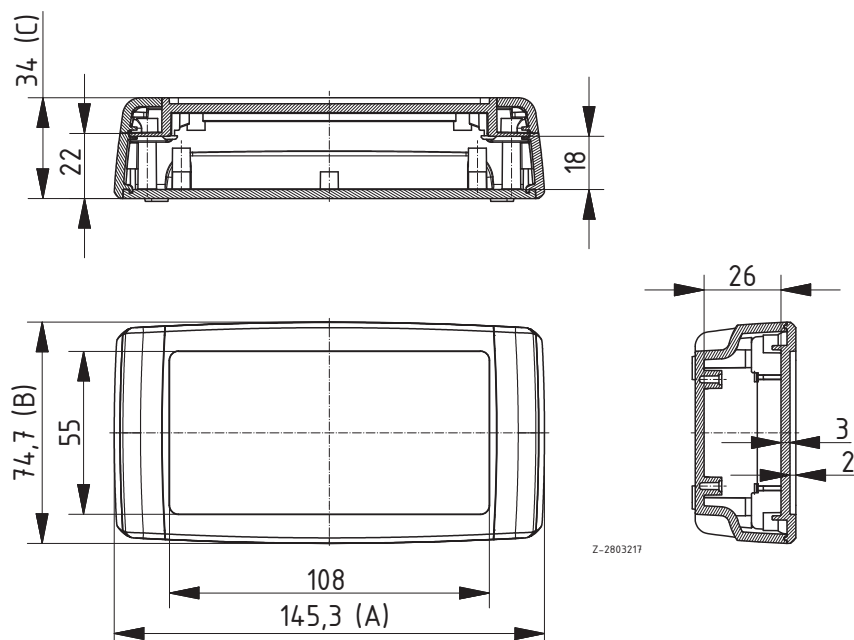

Lieferumfang: Oberteil, Unterteil, 2 Steckfrontplatten, 2 Abdeckblenden, 4 Schrauben

Hinweis: Zubehör siehe Folgeseiten.

Circum C 1435

Pultgehäuse mit integrierter Frontplatte

Modell	Best.-Nr.	A	B	C	Farbton
C 1435 P-7038	93143513	145,3	74,7	34	Achatgrau
C 1435 P-7024	93143523	145,3	74,7	34	Graphitgrau