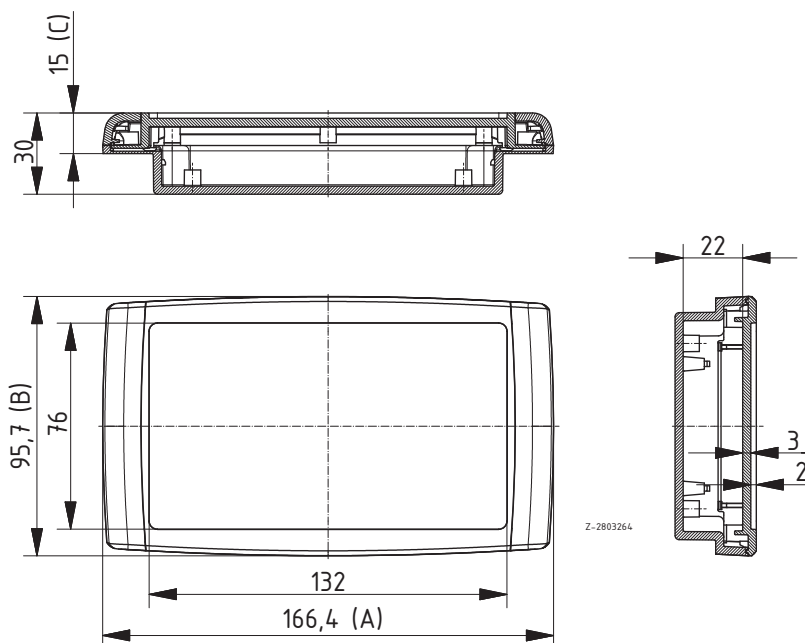

Circum C 1735

Schalttafel – Einbaugehäuse

Modell	Best.-Nr.	A	B	C	Farbton
C 1735 F-NG-7038	93173515	166,4	95,7	15	Achatgrau
C 1735 F-NG-7024	93173525	166,4	95,7	15	Graphitgrau

Lieferumfang: Oberteil, Schalttafeleinbau-Unterteil, 2 Abdeckblenden, 4 Schrauben

Hinweis: Zubehör siehe Folgeseiten.

Max. Displaygröße: 4,3"

Wandrahmen für C 1735 F-NG

Modell	Best.-Nr.	Farbton
C 1735 WR-7038	93173516	Achatgrau
C 1735 WR-7024	93173526	Graphitgrau

Lieferumfang: Wandrahmen, 4 Schrauben