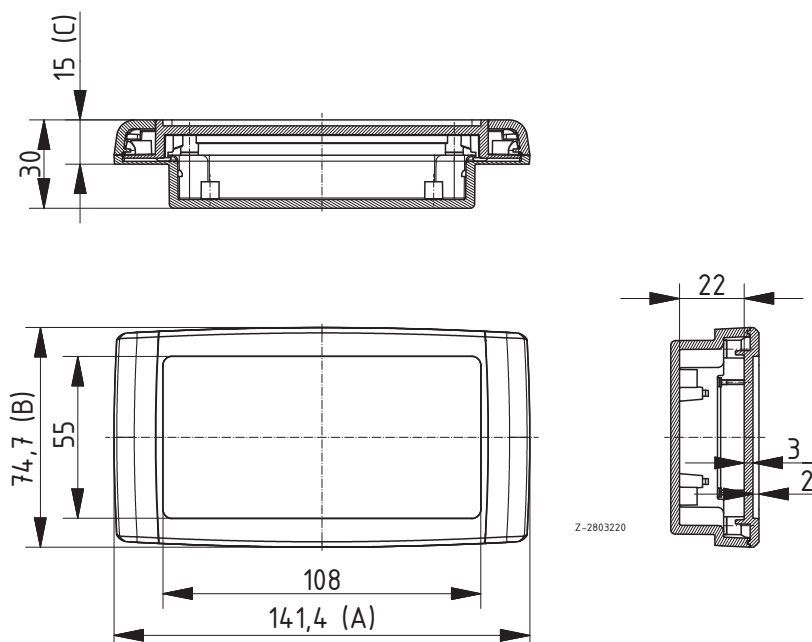

Wandrahmen für C 1435 F-NG

Modell	Best.-Nr.	Farbton
C 1435 WR-7038	93143516	Achatgrau
C 1435 WR-7024	93143526	Graphitgrau

Lieferumfang: Wandrahmen, 4 Schrauben