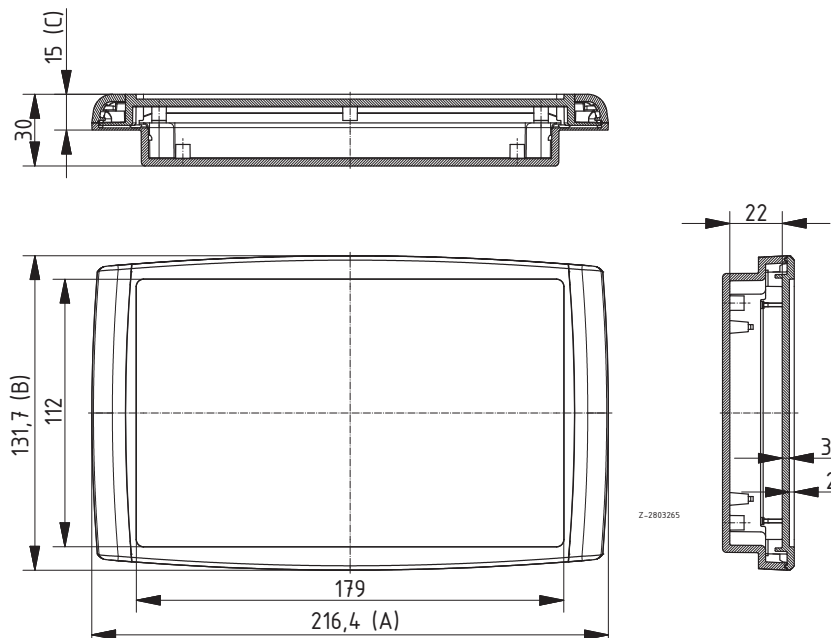

Circum C 2235 (in Vorbereitung)

Schalttafeleinbau-Gehäuse

Modell	Best.-Nr.	A	B	C	Farbton
C 2235 F-NG-7038	93223515	216,4	131,7	15	Achatgrau
C 2235 F-NG-7024	93223525	216,4	131,7	15	Graphitgrau

Lieferumfang: Oberteil, Schalttafeleinbau-Unterteil, 2 Abdeckblenden, 4 Schrauben

Hinweis: Zubehör siehe Folgeseiten.

Max. Displaygröße: 5,7"

Wandrahmen für C 2235 F-NG

Modell	Best.-Nr.	Farbton
C 2235 WR-7038	93223516	Achatgrau
C 2235 WR-7024	93223526	Graphitgrau

Lieferumfang: Wandrahmen, 4 Schrauben