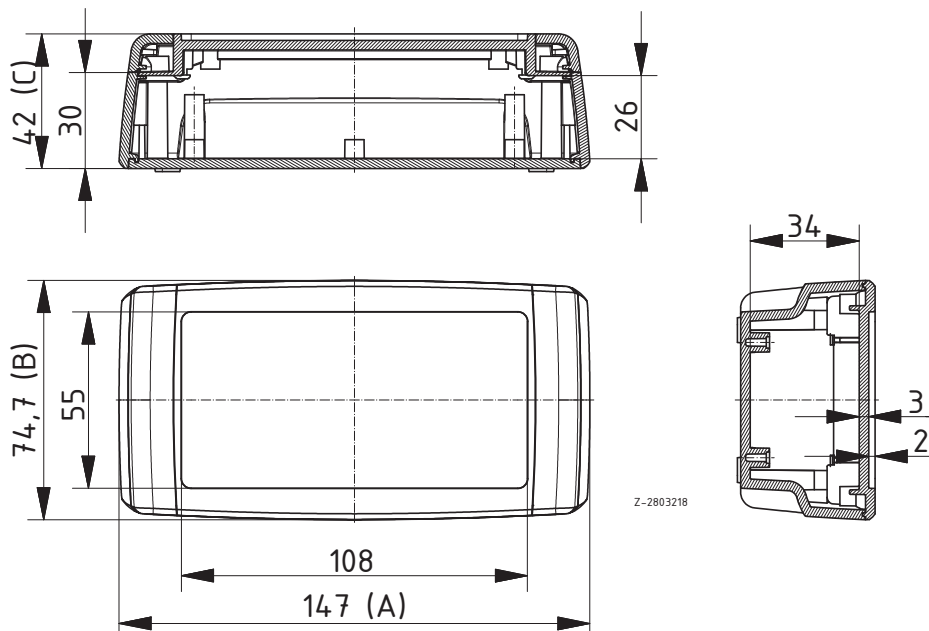

Circum C 1440

Gehäuse mit integrierter Frontplatte

Modell	Best.-Nr.	A	B	C	Farbton
C 1440 F-7038	93144011	147	74,7	42	Achatgrau
C 1440 F-7024	93144021	147	74,7	42	Graphitgrau

Lieferumfang: Oberteil mit integrierten Frontplatten, Unterteil, 2 Abdeckblenden, 4 Schrauben

Hinweis: Zubehör siehe Folgeseiten.

Gehäuse mit steckbarer Frontplatte

Modell	Best.-Nr.	A	B	C	Farbton
C 1440 F-FP-7038	93144012	147	74,7	42	Achatgrau
C 1440 F-FP-7024	93144022	147	74,7	42	Graphitgrau

Lieferumfang: Oberteil, Unterteil, 2 Steckfrontplatten, 2 Abdeckblenden, 4 Schrauben

Hinweis: Zubehör siehe Folgeseiten.