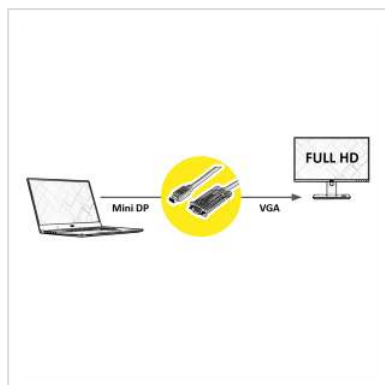

# ROLINE Câble Mini DisplayPort-VGA, MiniDP M - VGA M, noir, 1 m

<b>Numéro d'article</b>	11.04.5975
<b>Constructeur</b>	ROLINE
<b>Référence constructeur</b>	11.04.5975
<b>EAN (pièce unique)</b>	7630049617384

## Câble Mini DisplayPort vers VGA pour connecter une carte graphique Mini DP à un écran VGA - avec une résolution allant jusqu'à 1920x1080 @60Hz!

- Pour connecter une carte graphique avec connecteur Mini DisplayPort à un moniteur VGA
- Supporte des résolutions maximales allant jusqu'à 1920x1080 @60Hz
- Les mécanismes de verrouillage de VGA empêchent les fiches de glisser hors de la source/affichage et sécurisent la connexion.
- Connecteurs: Mini DisplayPort mâle et VGA mâle
  
- Remarque: Le câble Mini DisplayPort-VGA ne fonctionne que dans un seul sens: le connecteur Mini DisplayPort doit être connecté au périphérique source (par ex. carte graphique)

### Caractéristiques techniques

Constructeur	ROLINE
Groupe de produits	Câble vidéo
Types de produits	Adaptateur Mini DisplayPort-VGA
Couleur	noir
Longueur	1 m
Résolution maximale	1920 x 1080 / 1920 x 1200 @60Hz (2K, Full HD)

Raccordement face 1 (PC)	Mini DisplayPort mâle
-----------------------------	-----------------------

Raccordement face 2 (Périphérie)	VGA Mâle
-------------------------------------	----------

Type de connecteur face 1	Mini DisplayPort
------------------------------	------------------