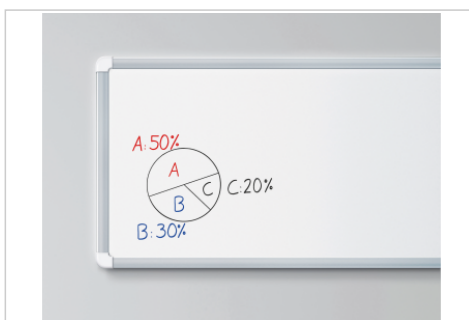

☞ Zubehör

- Tafelreiniger BMA 1 250 ml (Art.No. 4-BMA1)
- Whiteboardwischer BMA 2 für Whiteboards (Art.No. 4-BMA2)
- Boardmarkerhalter BMA 3 für Whiteboards (Art.No. 4-BMA3)
- Ersatzwischblätter BMA 4 für edding BMA 2 Tafelreiniger (Art.No. 4-BMA4)

Art.No. **4-366002**

GTIN **4004764932146**