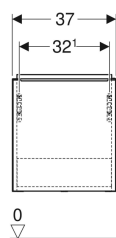

Eigenschaften

- FSC™ C134279 zertifiziert
- Wandhängend
- Mit einer Tür
- Tür mit Dämpfungsmechanismus
- Griff zum Öffnen

- Griff austauschbar
- Feuchtigkeitsbeständig
- Vormontiert geliefert

Technische Daten

Werkstoff | Hochverdichtete Dreischicht-Holzspanplatte

Lieferumfang

- Unterschrank für Handwaschbecken
- Befestigungsmaterial

Art.-Nr.	Farbe / Oberfläche	B	Breite Waschtisch	H	T	Tür	VE1
502.300.01.1	Korpus und Front: weiß / lackiert hochglänzend Griff: weiß / pulverbeschichtet matt	37 cm	38 cm	41.5 cm	27.9 cm	Anschlag rechts	1 St.
502.300.01.2	Korpus und Front: weiß / lackiert hochglänzend Griff: hoch-glanzverchromt	37 cm	38 cm	41.5 cm	27.9 cm	Anschlag rechts	1 St.
502.300.01.3 *	Korpus und Front: weiß / lackiert matt Griff: weiß / pulverbeschichtet matt	37 cm	38 cm	41.5 cm	27.9 cm	Anschlag rechts	1 St.
502.300.JK.1	Korpus und Front: lava / lackiert matt Griff: lava / pulverbeschichtet matt	37 cm	38 cm	41.5 cm	27.9 cm	Anschlag rechts	1 St.
502.300.JL.1 *	Korpus und Front: sand-grau / lackiert hochglänzend Griff: sand-grau / pulverbeschichtet matt	37 cm	38 cm	41.5 cm	27.9 cm	Anschlag rechts	1 St.
502.300.JH.1	Korpus und Front: Eiche / Melamin Holzstruktur Griff: lava / pulverbeschichtet matt	37 cm	38 cm	41.5 cm	27.9 cm	Anschlag rechts	1 St.
502.300.JR.1 *	Korpus und Front: Nussbaum hickory / Melamin Holzstruktur Griff: lava / pulverbeschichtet matt	37 cm	38 cm	41.5 cm	27.9 cm	Anschlag rechts	1 St.
502.301.01.1	Korpus und Front: weiß / lackiert hochglänzend Griff: weiß / pulverbeschichtet matt	37 cm	38 cm	41.5 cm	27.9 cm	Anschlag links	1 St.
502.301.01.2	Korpus und Front: weiß / lackiert hochglänzend Griff: hoch-glanzverchromt	37 cm	38 cm	41.5 cm	27.9 cm	Anschlag links	1 St.
502.301.01.3 *	Korpus und Front: weiß / lackiert matt Griff: weiß / pulverbeschichtet matt	37 cm	38 cm	41.5 cm	27.9 cm	Anschlag links	1 St.
502.301.JK.1	Korpus und Front: lava / lackiert matt Griff: lava / pulverbeschichtet matt	37 cm	38 cm	41.5 cm	27.9 cm	Anschlag links	1 St.
502.301.JL.1 *	Korpus und Front: sand-grau / lackiert hochglänzend Griff: sand-grau / pulverbeschichtet matt	37 cm	38 cm	41.5 cm	27.9 cm	Anschlag links	1 St.
502.301.JH.1	Korpus und Front: Eiche / Melamin Holzstruktur Griff: lava / pulverbeschichtet matt	37 cm	38 cm	41.5 cm	27.9 cm	Anschlag links	1 St.
502.301.JR.1 *	Korpus und Front: Nussbaum hickory / Melamin Holzstruktur Griff: lava / pulverbeschichtet matt	37 cm	38 cm	41.5 cm	27.9 cm	Anschlag links	1 St.

* Auftragsbezogene Produktion