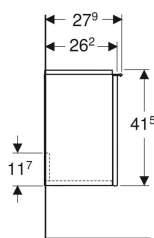

Eigenschaften

- FSC™ C134279 zertifiziert
- Wandhängend
- Mit einer Tür
- Tür mit Dämpfungsmechanismus
- Griff zum Öffnen

- Griff austauschbar
- Feuchtigkeitsbeständig
- Vormontiert geliefert

Technische Daten

Werkstoff | Hochverdichtete Dreischicht-Holzspanplatte

Lieferumfang

- Unterschrank für Handwaschbecken
- Befestigungsmaterial

Art.-Nr.	Farbe / Oberfläche	B	Breite Waschtisch	H	T	Tür	VE1
502.300.01.1	Korpus und Front: weiß / lackiert hochglänzend Griff: weiß / pulverbeschichtet matt	37 cm	38 cm	41.5 cm	27.9 cm	Anschlag rechts	1 St.
502.300.01.2	Korpus und Front: weiß / lackiert hochglänzend Griff: hoch-glanzverchromt	37 cm	38 cm	41.5 cm	27.9 cm	Anschlag rechts	1 St.
502.300.01.3 *	Korpus und Front: weiß / lackiert matt Griff: weiß / pulverbeschichtet matt	37 cm	38 cm	41.5 cm	27.9 cm	Anschlag rechts	1 St.
502.300.JK.1	Korpus und Front: lava / lackiert matt Griff: lava / pulverbeschichtet matt	37 cm	38 cm	41.5 cm	27.9 cm	Anschlag rechts	1 St.
502.300.JL.1 *	Korpus und Front: sand-grau / lackiert hochglänzend Griff: sand-grau / pulverbeschichtet matt	37 cm	38 cm	41.5 cm	27.9 cm	Anschlag rechts	1 St.
502.300.JH.1	Korpus und Front: Eiche / Melamin Holzstruktur Griff: lava / pulverbeschichtet matt	37 cm	38 cm	41.5 cm	27.9 cm	Anschlag rechts	1 St.
502.300.JR.1 *	Korpus und Front: Nussbaum hickory / Melamin Holzstruktur Griff: lava / pulverbeschichtet matt	37 cm	38 cm	41.5 cm	27.9 cm	Anschlag rechts	1 St.
502.301.01.1	Korpus und Front: weiß / lackiert hochglänzend Griff: weiß / pulverbeschichtet matt	37 cm	38 cm	41.5 cm	27.9 cm	Anschlag links	1 St.
502.301.01.2	Korpus und Front: weiß / lackiert hochglänzend Griff: hoch-glanzverchromt	37 cm	38 cm	41.5 cm	27.9 cm	Anschlag links	1 St.
502.301.01.3 *	Korpus und Front: weiß / lackiert matt Griff: weiß / pulverbeschichtet matt	37 cm	38 cm	41.5 cm	27.9 cm	Anschlag links	1 St.
502.301.JK.1	Korpus und Front: lava / lackiert matt Griff: lava / pulverbeschichtet matt	37 cm	38 cm	41.5 cm	27.9 cm	Anschlag links	1 St.
502.301.JL.1 *	Korpus und Front: sand-grau / lackiert hochglänzend Griff: sand-grau / pulverbeschichtet matt	37 cm	38 cm	41.5 cm	27.9 cm	Anschlag links	1 St.
502.301.JH.1	Korpus und Front: Eiche / Melamin Holzstruktur Griff: lava / pulverbeschichtet matt	37 cm	38 cm	41.5 cm	27.9 cm	Anschlag links	1 St.
502.301.JR.1 *	Korpus und Front: Nussbaum hickory / Melamin Holzstruktur Griff: lava / pulverbeschichtet matt	37 cm	38 cm	41.5 cm	27.9 cm	Anschlag links	1 St.

* Auftragsbezogene Produktion