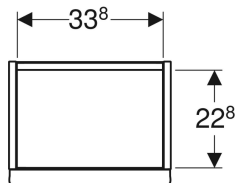

Eigenschaften

- FSC™ C134279 zertifiziert
- Wandhängend
- Mit einer Tür
- Tür mit Dämpfungsmechanismus
- Griff zum Öffnen

- Griff austauschbar
- Feuchtigkeitsbeständig
- Vormontiert geliefert

Technische Daten

Werkstoff | Hochverdichtete Dreischicht-Holzspanplatte

Lieferumfang

- Unterschrank für Handwaschbecken
- Befestigungsmaterial

Art.-Nr.	Farbe / Oberfläche	B	Breite Waschtisch	H	T	Tür	VE1
502.300.01.1	Korpus und Front: weiß / lackiert hochglänzend Griff: weiß / pulverbeschichtet matt	37 cm	38 cm	41.5 cm	27.9 cm	Anschlag rechts	1 St.
502.300.01.2	Korpus und Front: weiß / lackiert hochglänzend Griff: hoch-glanzverchromt	37 cm	38 cm	41.5 cm	27.9 cm	Anschlag rechts	1 St.
502.300.01.3 *	Korpus und Front: weiß / lackiert matt Griff: weiß / pulverbeschichtet matt	37 cm	38 cm	41.5 cm	27.9 cm	Anschlag rechts	1 St.
502.300.JK.1	Korpus und Front: lava / lackiert matt Griff: lava / pulverbeschichtet matt	37 cm	38 cm	41.5 cm	27.9 cm	Anschlag rechts	1 St.
502.300.JL.1 *	Korpus und Front: sand-grau / lackiert hochglänzend Griff: sand-grau / pulverbeschichtet matt	37 cm	38 cm	41.5 cm	27.9 cm	Anschlag rechts	1 St.
502.300.JH.1	Korpus und Front: Eiche / Melamin Holzstruktur Griff: lava / pulverbeschichtet matt	37 cm	38 cm	41.5 cm	27.9 cm	Anschlag rechts	1 St.
502.300.JR.1 *	Korpus und Front: Nussbaum hickory / Melamin Holzstruktur Griff: lava / pulverbeschichtet matt	37 cm	38 cm	41.5 cm	27.9 cm	Anschlag rechts	1 St.
502.301.01.1	Korpus und Front: weiß / lackiert hochglänzend Griff: weiß / pulverbeschichtet matt	37 cm	38 cm	41.5 cm	27.9 cm	Anschlag links	1 St.
502.301.01.2	Korpus und Front: weiß / lackiert hochglänzend Griff: hoch-glanzverchromt	37 cm	38 cm	41.5 cm	27.9 cm	Anschlag links	1 St.
502.301.01.3 *	Korpus und Front: weiß / lackiert matt Griff: weiß / pulverbeschichtet matt	37 cm	38 cm	41.5 cm	27.9 cm	Anschlag links	1 St.
502.301.JK.1	Korpus und Front: lava / lackiert matt Griff: lava / pulverbeschichtet matt	37 cm	38 cm	41.5 cm	27.9 cm	Anschlag links	1 St.
502.301.JL.1 *	Korpus und Front: sand-grau / lackiert hochglänzend Griff: sand-grau / pulverbeschichtet matt	37 cm	38 cm	41.5 cm	27.9 cm	Anschlag links	1 St.
502.301.JH.1	Korpus und Front: Eiche / Melamin Holzstruktur Griff: lava / pulverbeschichtet matt	37 cm	38 cm	41.5 cm	27.9 cm	Anschlag links	1 St.
502.301.JR.1 *	Korpus und Front: Nussbaum hickory / Melamin Holzstruktur Griff: lava / pulverbeschichtet matt	37 cm	38 cm	41.5 cm	27.9 cm	Anschlag links	1 St.

* Auftragsbezogene Produktion