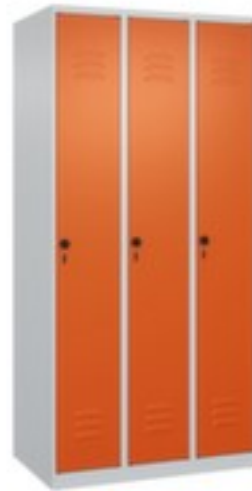

C+P locker voor scheiding van kleding Classic Plus

hoogte x breedte x diepte 1850 x 900 x 500 mm, 3 vak(ken), vak breedte 300 mm, Elk vak onder de hoedenplank is opgedeeld door een scheidingswand, Afsluitbaar met veiligheidsdraaigrendel voor hangslot, onderbouw staand op vloer met stelschroeven, romp met moffellak in RAL7035 lichtgrijs, front met moffellak in RAL2004 zuiver oranje

Clanic+

Artikelnummer: 255725

locker voor scheiding van kleding

- hoogte x breedte x diepte 1850 x 900 x 500 mm
- 3 vak(ken)
- vak breedte 300 mm
- deuraanslag rechts
- deuropeningshoek 110 °
- per vak een vastgelaste hoedenplank en een kledingstang eronder met 3 niet verdraaibare, dubbele schuifhaken
- Elk vak onder de hoedenplank is opgedeeld door een scheidingswand
- openslaande deur met etikettenlijst en ventilatiesleuven
- inliggende deuren met binnenliggende penscharnieren