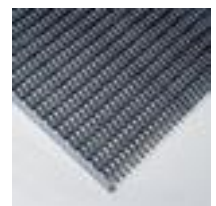

Miltex Schmutzfangmatte

für den Innen- und Außenbereich
geeignet, Länge x Breite 585 x 985
mm, Lauffläche aus Gummi in
schwarz/silber

Artikelnummer: 451972

Miltex Fußmatte

für innen und außen

Schmutzfangmatte

- für den Innen- und Außenbereich geeignet
- Länge x Breite 585 x 985 mm
- Stärke 22 mm
- Lauffläche aus Gummi in schwarz/silber
- Rücken aus Aluminiumleisten
- 10 Jahre Garantie

Technische Details

Arbeitsplatzausstattung	Bodenbelag	Material Lauffläche	Gummi
Bodenbelag	Schmutzfangmatte	Material Rücken	Aluminiumleisten
Einsatzort	Innen- und Außenbereich	Farbe	schwarz/silber

Höhe	22 mm	Garantie	10 Jahre
Länge	585 mm	Gewicht	7 kg
Breite	985 mm		

Zubehör

254756		Rahmen für Schmutzfangmatte, Form Winkel, Länge x Breite 585 x 985 mm, aus Aluminium
452589		Rahmen für Schmutzfangmatte, Form schräg, Länge x Breite 585 x 985 mm, aus Aluminium

Dazu passt auch ...

141643		Schirmständer, Höhe x Durchmesser 385 x 210 mm, aus Edelstahl matt, Wandkonstruktion mit Lochmuster
141723		Prospektständer, Höhe x Breite x Tiefe 1750 x 300 x 300 mm, Passend für 4 x DIN A4, Ablagen mit Acrylscheiben, 4 Ablage(n) aus Stahlblech in silber, Gestell aus Stahl mit schlag- und kratzfester Pulverbeschichtung in anthrazit
509138		Infodisplay, Höhe 730 mm, 1 Rahmen, Rahmen aus Aluminium, Gestell aus Aluminium eloxiert in silber
527161		Garderobenständer, Höhe x Durchmesser 1750 x 390 mm, 5 Hut- und 8 Mantelhaken, Schirmhalter mit Tropfmulde, Aus Stahl, Fuß aus Kunststoff, mit schlag- und kratzfester Pulverbeschichtung in alusilber