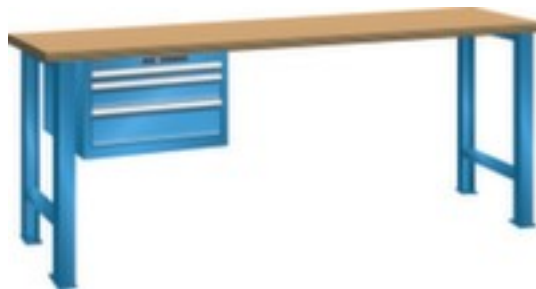

LISTA

Werkbank

Höhe x Breite x Tiefe 850 x 1500 x 800 mm, Tischplatte aus Buche, Traglast 600 kg, Gestellausführung 4 FüÙe, Ausstattung: 3 Schubladen, Verschließbar mit Code Lock, Gestell mit schlag- und kratzfester Pulverbeschichtung, Front mit schlag- und kratzfester Pulverbeschichtung

Artikelnummer: 530804

LISTA

LISTA Werkbank

Werkbank

- Höhe x Breite x Tiefe 850 x 1500 x 800 mm
- Tischplatte aus Buche
- Plattenstärke 50 mm
- Traglast 600 kg
- Gestellausführung 4 FüÙe
- Ausstattung: 3 Schubladen
- Schubladen Höhe 1x50mm/1x100 mm/1x150 mm
- Schubladennutzmaß Breite x Tiefe 459 x 612 mm
- Traglast je Schublade 75 kg
- Schubladenauszug 100 %
- Mit Einzelauszugsperre

Technische Details

Möbeltyp	Tisch	Nutzbreite Schublade	459 mm
Tischtyp	Werkbank	Nutztiefe Schublade	612 mm
Gestellausführung	4 Füße	Schubladentraglast	75 kg
Gestellform	4-Fußgestell	Auszug Schublade	100 %
Höhe	850 mm	Auszugssperre	Einzelauszugssperre
Breite	1500 mm	Griff	Griffleiste
Tiefe	800 mm	Material Platte	Buche
Stärke Platte	50 mm	Material Gestell	Stahl
Traglast	600 kg	Oberfläche Gestell	pulverbeschichtet
höhenverstellbar	nein	Oberfläche Front	pulverbeschichtet
elektrisch leitend	nein	Schließsystem	Code Lock
Werkbank Ausstattung	3 Schubladen	fahrbar	nein
Schubladen Anzahl	3 Stück	Garantie spezial	10 Jahre // Gestell und Unterbauten
Schubladen Anzahl x Höhe	1x50mm/1x100 mm/1x150 mm	Gewicht	111 kg

508590		Einsatzkasten-Set, bestehend aus 28 Kästen, 16 x BxT 75x75 mm, 8 x BxT 150x75 mm, 4 x BxT 150x150 mm, passend für Schubladen-Nutzmaß 27 x 36 E = 459 x 612 mm, Fronthöhe 50 mm, Breite x Tiefe 459 x 612 mm
508666		Schubladeneinsatzset für Werkbank, 2 Trennwände, passend für Fronthöhe 100 mm
508667		Schubladeneinsatzset für Werkbank, 2 Trennwände, passend für Fronthöhe 150 mm
508675		Schubladeneinsatzset für Werkbank, 30 Muldenteile + 12 Muldenwände, passend für Fronthöhe 50 mm