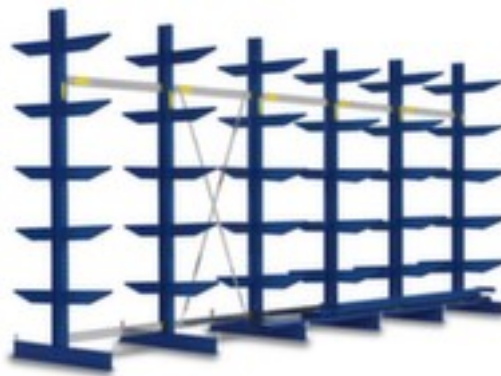

rayonnage cantilever

rayonnage complet (élément de départ et suivant), hauteur x largeur x profondeur 2500 x 5376 x 940 mm, 6 montants, utilisation bilatéral - possibilité d'installation flexible librement dans la pièce, 6 niveaux de stockage, force par plateau 2880 kg, montants décapé au jet de sable et finition peinture époxy en RAL5010 bleu gentiane

Numéro d'article: 258236

Rayonnage cantilever

Type mi-lourd

rayonnage cantilever

- rayonnage complet (élément de départ et suivant)
- système emboîtable
- hauteur x largeur x profondeur 2500 x 5376 x 940 mm
- 6 montants
- utilisation bilatéral - possibilité d'installation flexible librement dans la pièce
- 6 niveaux de stockage
- 5 niveaux avec bras
- force par plateau 2880 kg
- bras de longueur identique, positionnement droit
- profondeur utile 400 mm
- structure en acier
- montants décapé au jet de sable et finition peinture époxy en

Cela s'adapte aussi ...

203501		escabeau sur roulettes, accès à un côté, 8 marches (estrade incl.), hauteur 1,9 m, estrade largeur x profondeur 300 x 250 mm, longueur de lisse 2,7 m, en aluminium
404924		chariots pour charges longues, force 2000 kg, plateau longueur x largeur 2500 x 600 mm, plateforme ouvert avec 2 compartiments de rangement, rehausses : 4 ranches, ranchers amovibles, châssis avec finition époxy résistante aux chocs et aux rayures en RAL5010 bleu gentiane, avec bandage caoutchouc plein
505144		appareil de marquage au sol pour ruban de marquage
524978		support pour transporteurs, rouleau de manutention en acier, diamètre de roulette 60 mm, avec barrette à billes pivotante, force 200 kg, largeur du convoyeur 350 mm, hauteur 758 - 1197 mm