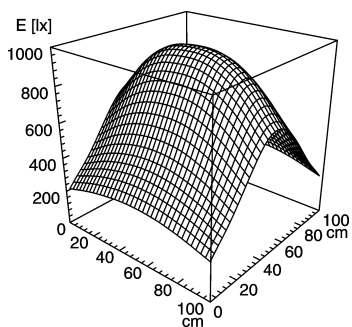

## Lichtleiste

**SLIM LED - LIQ 48**

Anschlusswerte	22-29 V; DC
Bestückung	48 x Leuchtdiode
Betriebsgerät	ohne
Netzanschlussleitung	ca. 3.0 m; mit freien Litzenenden
Bauform	Anbauversion
Leuchtgehäuse	
Material	Aluminium/Kunststoff
Oberfläche	eloxiert
Befestigung	Schrauben
Leistungsaufnahme	ca. 29 W
Bedienung	ohne Schalter
Lampenabdeckung	Verguss; glasklar
Schutzart	IP 67
Schutzklasse	III
Gehäusefarbe	aluminiumfarben (farblos eloxiert)
Gesamtlänge	1176 mm
Besonderheiten	Abstrahlrichtung +/- 45° einstellbar
Artikel Nr.	112544014

Emin: 258 lx  
Em: 604 lx  
Emax: 973 lx

Messbedingungen: d=50cm