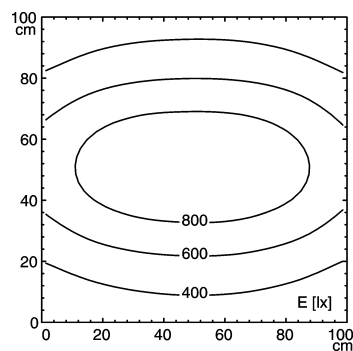

## Lichtleiste

**SLIM LED - LIQ 48**

Anschlusswerte	22-29 V; DC
Bestückung	48 x Leuchtdiode
Betriebsgerät	ohne
Netzanschlussleitung	ca. 3.0 m; mit freien Litzenenden
Bauform	Anbauversion
Leuchtgehäuse	
Material	Aluminium/Kunststoff
Oberfläche	eloxiert
Befestigung	Schrauben
Leistungsaufnahme	ca. 29 W
Bedienung	ohne Schalter
Lampenabdeckung	Verguss; glasklar
Schutzart	IP 67
Schutzklasse	III
Gehäusefarbe	aluminiumfarben (farblos eloxiert)
Gesamtlänge	1176 mm
Besonderheiten	Abstrahlrichtung +/- 45° einstellbar
Artikel Nr.	112544014

Emin: 258 lx  
Em: 604 lx  
Emax: 973 lx

Messbedingungen: d=50cm