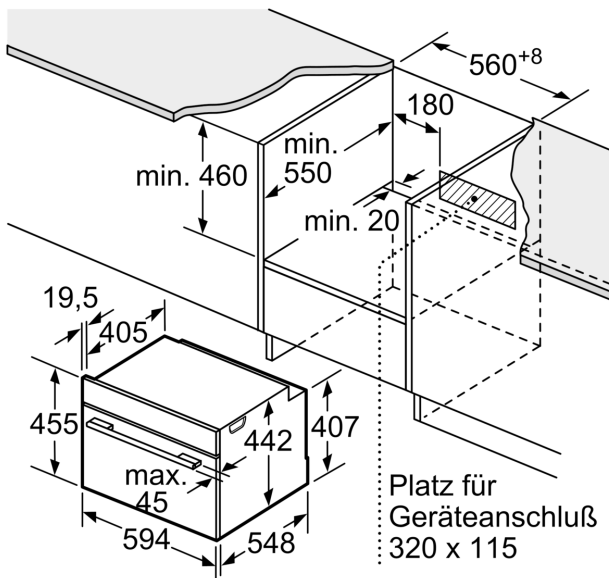

Technische Daten

Zusatzfunktionen: Kombinationsbetrieb mit Mikrowelle
 Steuerung: elektronisch
 Abmessungen des Gerätes: 455 x 594 x 548 mm
 Abmessungen des Garraumes: 237.0 x 480 x 392.0 mm
 Länge Anschlusskabel: 150.0 cm
 Nettogewicht: 35.3 kg
 Bruttogewicht: 37.6 kg
 EAN-Nummer: 4242005325924
 Max. Mikrowellenleistung: 900 W
 Anschlusswert: 3600 W
 Absicherung: 16 A
 Spannung: 220-240 V
 Frequenz: 50 Hz
 Steckerart: Schuko-/Gardy mit Erdung
 Integriertes Zubehör: 1 x Kombirost, 1 x Universalpfanne

Maße

- Gerätemaße (HxBxT): 455 x 594 x 548mm
- Nischenmaße (HxBxT): 455 mm x 560 mm x 550 mm
- „Maße und Einbauhinweise zu diesem Gerät gemäß technischer Zeichnung beachten“

Backofentyp und Heizart

- Kompaktbackofen mit Mikrowelle mit 16 Beheizungsarten: Ober-/Unterhitze, Umluftgrill, Großflächengrill, Kleinflächengrill, Unterhitze, Vorwärmen, Ober-/Unterhitze sanft, 2D Heißluft, Air Fry, Mikrowelle, Umluft + Mikrowelle, Ober-/Unterhitze + Mikrowelle, Großflächengrill + Mikrowelle, Kleinflächengrill + Mikrowelle, Umluftgrillen + Mikrowelle
- Max. Power: 900 W; 5 Mikrowellen-Leistungsstufen (90 W, 180 W, 360 W, 600 W, boost) mit Inverter (MW)
- Intelligente Inverter-Technologie: die Maximal-Leistung wird bei längerem Betrieb bis auf 600 W reguliert
- Temperaturregelung von 30 °C - 230 °C
- Garraumvolumen: 45 l

Zubehör

- 1 x Kombirost, 1 x Universalpfanne

Umwelt und Sicherheit

- Geringe Türtemperatur
- 3-fache Türverglasung

Serie 8, Einbau-Kompaktbackofen mit Mikrowellenfunktion, 60 x 45 cm, Schwarz CMG7241B1

Maße in mm

- A: 19,5 mm
- B: Platz für Geräteanschluss 320 x 115 mm
- C: Belüftung im Sockel $\geq 200 \text{ cm}^2$

Einbau von zwei Geräten übereinander

Luftaustausch

A: Lufteintritt $\geq 200 \text{ cm}^2$

Maße in mm