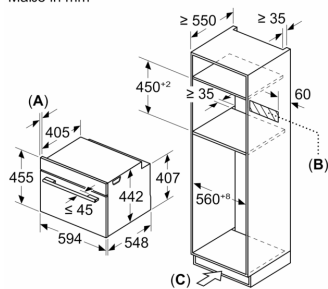

Maße

- Gerätemaße (HxBxT): 455 x 594 x 548mm
- Nischenmaße (HxBxT): 455 mm x 560 mm x 550 mm
- „Maße und Einbauhinweise zu diesem Gerät gemäß technischer Zeichnung beachten“

Backofentyp und Heizart

- Kompaktbackofen mit Mikrowelle mit 16 Beheizungsarten: Ober-/Unterhitze, Umluftgrill, Großflächengrill, Kleinflächengrill, Unterhitze, Vorwärmen, Ober-/Unterhitze sanft, 2D Heißluft, Air Fry, Mikrowelle, Umluft + Mikrowelle, Ober-/Unterhitze + Mikrowelle, Großflächengrill + Mikrowelle, Kleinflächengrill + Mikrowelle, Umluftgrillen + Mikrowelle
- Max. Power: 900 W; 5 Mikrowellen-Leistungsstufen (90 W, 180 W, 360 W, 600 W, boost) mit Inverter (MW)
- Intelligente Inverter-Technologie: die Maximal-Leistung wird bei längerem Betrieb bis auf 600 W reguliert
- Temperaturregelung von 30 °C - 230 °C
- Garraumvolumen: 45 l

- A: 19,5 mm
- B: Platz für Geräteanschluss 320 x 115 mm
- C: Belüftung im Sockel $\geq 200 \text{ cm}^2$

Einbau von zwei Geräten übereinander

Luftaustausch

A: Lufteintritt $\geq 200 \text{ cm}^2$

Maße in mm