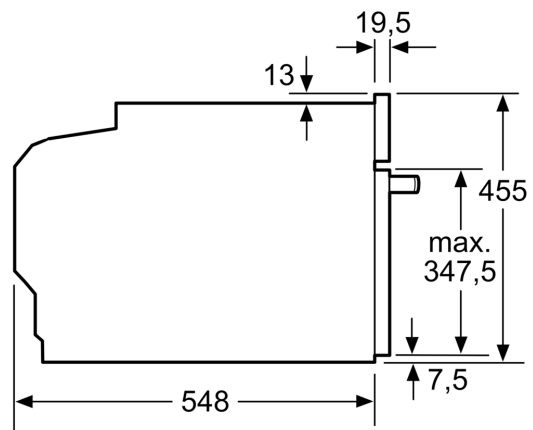

Maße

- Gerätemaße (HxBxT): 455 x 594 x 548mm
- Nischenmaße (HxBxT): 455 mm x 560 mm x 550 mm
- „Maße und Einbauhinweise zu diesem Gerät gemäß technischer Zeichnung beachten“

Backofentyp und Heizart

- Kompaktbackofen mit Mikrowelle mit 16 Beheizungsarten: Ober-/Unterhitze, Umluftgrill, Großflächengrill, Kleinflächengrill, Unterhitze, Vorwärmen, Ober-/Unterhitze sanft, 2D Heißluft, Air Fry, Mikrowelle, Umluft + Mikrowelle, Ober-/Unterhitze + Mikrowelle, Großflächengrill + Mikrowelle, Kleinflächengrill + Mikrowelle, Umluftgrillen + Mikrowelle
- Max. Power: 900 W; 5 Mikrowellen-Leistungsstufen (90 W, 180 W, 360 W, 600 W, boost) mit Inverter (MW)
- Intelligente Inverter-Technologie: die Maximal-Leistung wird bei längerem Betrieb bis auf 600 W reguliert
- Temperaturregelung von 30 °C - 230 °C
- Garraumvolumen: 45 l

- A: 19,5 mm
- B: Platz für Geräteanschluss 320 x 115 mm
- C: Belüftung im Sockel $\geq 200 \text{ cm}^2$

Einbau von zwei Geräten übereinander

Luftaustausch

A: Lufteintritt $\geq 200 \text{ cm}^2$

Maße in mm

Maße in mm

Einbau mit einem Kochfeld.

Maße in mm

Wird das Kompaktgerät unter einem Kochfeld eingebaut, muss folgende Arbeitsplattenstärke (ggf. inkl. Unterkonstruktion) beachtet werden.

Kochfeld-Typ	min. Arbeitsplattenstärke	
	aufgesetzt	flächenbündig
Induktionskochfeld	42 mm	43 mm
Vollflächen-Induktionskochfeld	52 mm	53 mm
Gaskochfeld	32 mm	43 mm
Elektrokochfeld	32 mm	35 mm