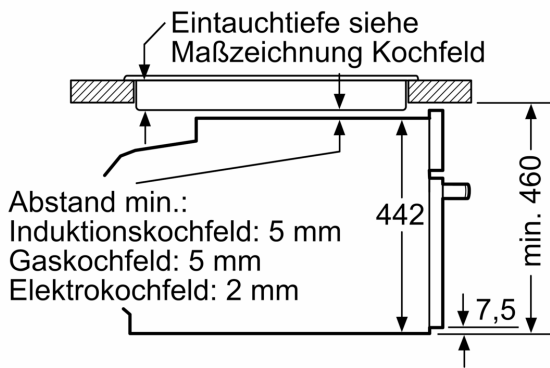

- A: 19,5 mm
- B: Platz für Geräteanschluss 320 x 115 mm
- C: Belüftung im Sockel $\geq 200 \text{ cm}^2$

Einbau von zwei Geräten übereinander

Luftaustausch

A: Lufteintritt $\geq 200 \text{ cm}^2$

Maße in mm

Maße in mm

Einbau mit einem Kochfeld.

Maße in mm

Wird das Kompaktgerät unter einem Kochfeld eingebaut, muss folgende Arbeitsplattenstärke (ggf. inkl. Unterkonstruktion) beachtet werden.

Kochfeld-Typ	min. Arbeitsplattenstärke	
	aufgesetzt	flächenbündig
Induktionskochfeld	42 mm	43 mm
Vollflächen-Induktionskochfeld	52 mm	53 mm
Gaskochfeld	32 mm	43 mm
Elektrokochfeld	32 mm	35 mm