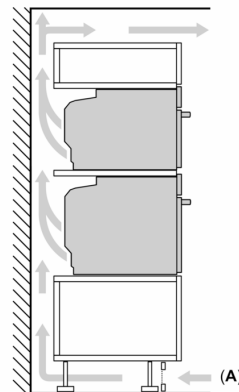

Maße

- Gerätemaße (HxBxT): 455 x 594 x 548mm
- Nischenmaße (HxBxT): 455 mm x 560 mm x 550 mm
- „Maße und Einbauhinweise zu diesem Gerät gemäß technischer Zeichnung beachten“

Backofentyp und Heizart

- Kompaktbackofen mit Mikrowelle mit 16 Beheizungsarten: Ober-/Unterhitze, Umluftgrill, Großflächengrill, Kleinflächengrill, Unterhitze, Vorwärmen, Ober-/Unterhitze sanft, 2D Heißluft, Air Fry, Mikrowelle, Umluft + Mikrowelle, Ober-/Unterhitze + Mikrowelle, Großflächengrill + Mikrowelle, Kleinflächengrill + Mikrowelle, Umluftgrillen + Mikrowelle
- Max. Power: 900 W; 5 Mikrowellen-Leistungsstufen (90 W, 180 W, 360 W, 600 W, boost) mit Inverter (MW)
- Intelligente Inverter-Technologie: die Maximal-Leistung wird bei längerem Betrieb bis auf 600 W reguliert
- Temperaturregelung von 30 °C - 230 °C
- Garraumvolumen: 45 l

Zubehör

- 1 x Kombirost, 1 x Universalpfanne

Umwelt und Sicherheit

- Geringe Türtemperatur
- 3-fache Türverglasung

Serie 8, Einbau-Kompaktbackofen mit Mikrowellenfunktion, 60 x 45 cm, Schwarz CMG7241B1

Maße in mm

- A: 19,5 mm
- B: Platz für Geräteanschluss 320 x 115 mm
- C: Belüftung im Sockel $\geq 200 \text{ cm}^2$

Einbau von zwei Geräten übereinander

Luftaustausch

A: Lufteintritt $\geq 200 \text{ cm}^2$

Maße in mm

Maße in mm

Einbau mit einem Kochfeld.

Maße in mm

Wird das Kompaktgerät unter einem Kochfeld eingebaut, muss folgende Arbeitsplattenstärke (ggf. inkl. Unterkonstruktion) beachtet werden.

Kochfeld-Typ	min. Arbeitsplattenstärke	
	aufgesetzt	flächenbündig
Induktionskochfeld	42 mm	43 mm
Vollflächen-Induktionskochfeld	52 mm	53 mm
Gaskochfeld	32 mm	43 mm
Elektrokochfeld	32 mm	35 mm