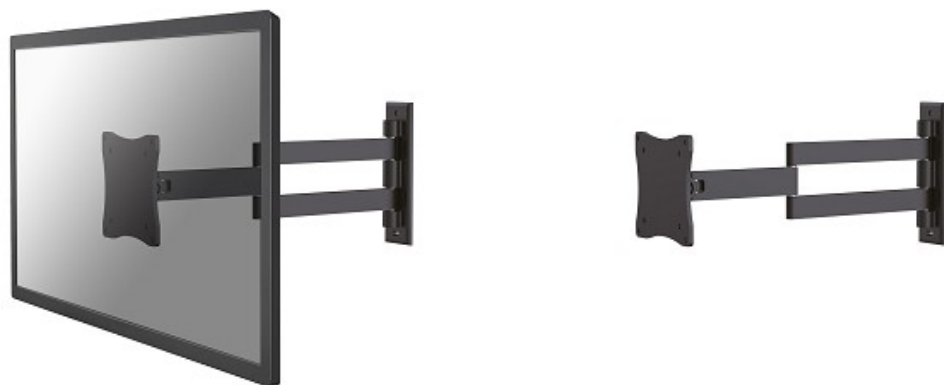

FPMA-W830BLACK

SUPPORT MURAL NEWSTAR ÉCRANS PLAT

Le support mural NewStar, modèle FPMA-W830BLACK est un support mural avec inclinaison et pivot pour écrans jusqu'à 27" (69 cm).

Le support mural NewStar, modèle FPMA-W830BLACK est un support mural avec inclinaison et pivot pour écrans jusqu'à 27" (69 cm).

Ce support est un excellent choix si vous voulez une ultime flexibilité de visualisation avec votre écran plat. Tirez l'écran du mur avec facilité, placez-le dans presque toutes les directions, tourner-le autour des coins, puis faites-le revenir en douceur sur le mur une fois terminé.

La technologie de NewStar, inclinaison de 20° et pivot de 180°, permet au montage de changer l'angle de vue pour profiter pleinement des capacités de l'écran plat. Profondeur facilement réglable de 4 à 36 centimètres.

Le modèle NewStar FPMA-W830BLACK possède trois points de flexion et est adapté pour les écrans jusqu'à 27" (69 cm). La capacité de poids de ce produit est de 12 kg par écran. Ce support mural est adapté pour les écrans qui répondent à la norme VESA 75x75 et 100x100mm.