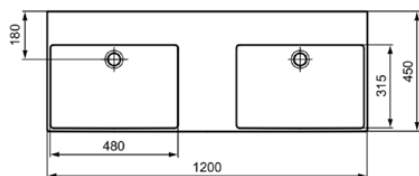

EXTRA

T391501

EXTRA | Doppel- Waschtisch 1215x450x150 mm in weiß glänzend, ohne Hahnloch, mit Überlauf | Platzsparender Waschtisch

Bild & Zeichnung

Allgemeine Informationen

Produktkategorie:	Waschtische
Produktart:	Waschtisch
Marke:	Ideal Standard
Kollektion:	EXTRA
Designer:	Palomba Serafini Associati
Colour:	01 - Weiß Glänzend
Oberflächenveredelung:	glänzend
Maximale Höhe (mm):	150
Maximale Breite (mm):	1215
Ausladung (mm):	450
Nettogewicht (kg):	29.50
EAN Code:	8014140468219

Funktionen

Platzsparender Waschtisch

Produktstandards & Zertifikate

Normen:	EN 14688
Declaration of Performance classification (DoP):	CL25

Produktspezifikationen

Farbcode:	01
Farbbeschreibung:	weiß glänzend
Eckmodell:	Nein
Barrierefreies Produkt:	Nein
Mit Kettenöse:	Nein
Material:	Keramik
Materialspezifikation:	Feinfeuerton
Anzahl von Hahnlöchern je Waschbecken:	0
Anzahl von Waschbecken:	2
Sichtbarer Überlauf:	Ja
PVD Technologie:	Nein
Pladsbesparende model:	Nein
Ablagefläche:	Hinten / Mitte
Oberflächenveredelung:	glänzend
Form des Überlaufs:	Geschlitzt
Mit Rückwand:	Nein
Mit Verschlussstopfen:	Nein
Mit Überlauf:	Ja
Mit Siphon:	Nein
Befestigungsmaterial im Lieferumfang enthalten:	Nein