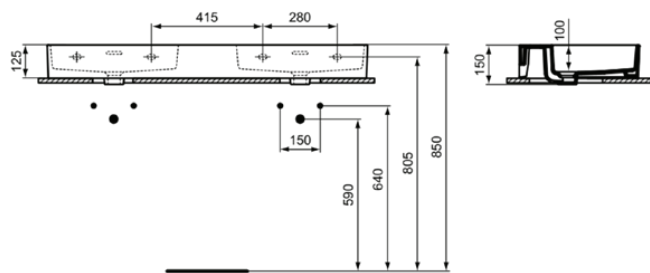

EXTRA

T391501

EXTRA | Doppel- Waschtisch 1215x450x150 mm in weiß glänzend, ohne Hahnloch, mit Überlauf | Platzsparender Waschtisch

Bild & Zeichnung

Allgemeine Informationen

Produktkategorie:	Waschtische
Produktart:	Waschtisch
Marke:	Ideal Standard
Kollektion:	EXTRA
Designer:	Palomba Serafini Associati
Colour:	01 - Weiß Glänzend
Oberflächenveredelung:	glänzend
Maximale Höhe (mm):	150
Maximale Breite (mm):	1215
Ausladung (mm):	450
Nettogewicht (kg):	29.50
EAN Code:	8014140468219

Funktionen

Platzsparender Waschtisch

Produktstandards & Zertifikate

Normen:	EN 14688
Declaration of Performance classification (DoP):	CL25

Produktspezifikationen

Farbcode:	01
Farbbeschreibung:	weiß glänzend
Eckmodell:	Nein
Barrierefreies Produkt:	Nein
Mit Kettenöse:	Nein
Material:	Keramik
Materialspezifikation:	Feinfeuerton
Anzahl von Hahnlöchern je Waschbecken:	0
Anzahl von Waschbecken:	2
Sichtbarer Überlauf:	Ja
PVD Technologie:	Nein
Pladsbesparende model:	Nein
Ablagefläche:	Hinten / Mitte
Oberflächenveredelung:	glänzend
Form des Überlaufs:	Geschlitzt
Mit Rückwand:	Nein
Mit Verschlussstopfen:	Nein
Mit Überlauf:	Ja
Mit Siphon:	Nein
Befestigungsmaterial im Lieferumfang enthalten:	Nein