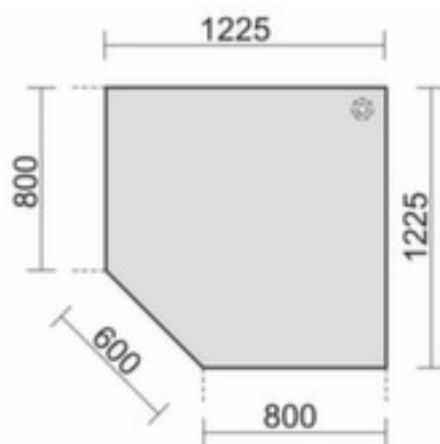

Gera angle de liaison Pro

angle 90 °, largeur x profondeur 1225 x 1225 mm, pour piètement 4 pieds, panneau en copeaux fins avec revêtement mélaminé, facile d'entretien finition graphite, forme angulaire

Numéro d'article: 145194

geramöbel

angle de liaison

- angle 90 °
- largeur x profondeur 1225 x 1225 mm
- pour piètement 4 pieds
- panneau en copeaux fins avec revêtement mélaminé, facile d'entretien finition graphite
- forme angulaire

Détails techniques

type de meuble	table	forme de panneau	angulaire
type de table	accessoires	matériau de plaque	copeaux fins
pour modèle de table	piètement 4 pieds	surface de plaque	a. revêt. mélaminé
Angle	90 °	couleur de la plaque	graphite
largeur	1225 mm	hauteur réglable	oui
profondeur	1225 mm	Poids	34 kg