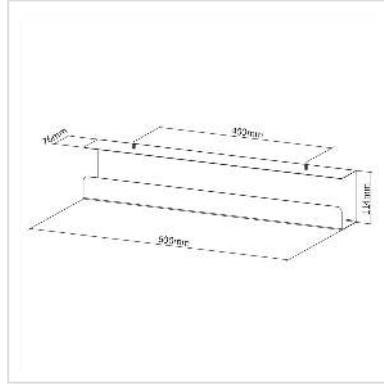

# VALUE Kabelkanal, Untertischmontage, schwarz

<b>Artikelnummer</b>	17.99.1315
<b>Hersteller</b>	VALUE
<b>Hersteller-Art.-Nr.</b>	17.99.1315
<b>EAN (Einzelstück)</b>	7630049610552

## Für eine saubere Kabelführung unter dem Schreibtisch

- Untertisch-Kabel-Organizer
- Einfaches Design: verdeckt die verschiedenen Kabel (Monitor, USB, LAN, Stromanschluss) für einen saubereren Arbeitsplatz
- Genügend Platz selbst für Steckdosenleisten u.a.
- Einfache Installation
- Abmessungen: 600 x 114 x 76 mm

### Technische Daten

Hersteller	VALUE
Produktgruppe	EDV-Möbel
Produkttyp	Kabelführungssystem
Farbe	schwarz
Lieferumfang	1x Kabelkanal à 600 x 114 x 76 mm
Höhe	114 mm
Breite	76 mm
Tiefe	600 mm
Gewicht	1161.9 g
Verpackungshöhe	100 mm
Verpackungsbreite	130 mm

Verpackungstiefe	630 mm
------------------	--------

Paketgewicht	1.347 kg
--------------	----------