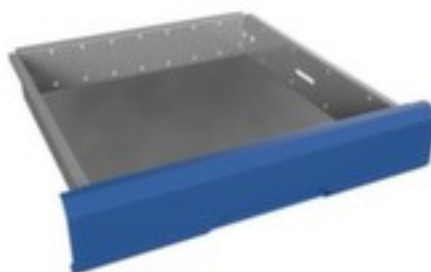

## **bott** **tiroir intérieur** verso

hauteur x largeur x profondeur 175 x 525 x 550 mm, extension totale, force 75 kg, en acier avec finition époxy résistante aux chocs et aux rayures en RAL5010 bleu gentiane

### tiroir intérieur

- hauteur x largeur x profondeur 175 x 525 x 550 mm
- extension totale
- force 75 kg
- en acier avec finition époxy résistante aux chocs et aux rayures en RAL5010 bleu gentiane

## Détails techniques

type de meuble	armoire	profondeur	550 mm
type d'armoire	Accessoires	charge	75 kg
type d'extension	tiroir intérieur	matériau	acier
Type d'extension	extension totale	surface de face avant	finition peinture époxy
hauteur	175 mm	couleur de la face avant	bleu gentiane // RAL5010
largeur	525 mm	Poids	7,371 kg

## Cela s'adapte aussi ...

102657		bac à bec, hauteur x largeur x profondeur 50 x 102 x 85 / 70 mm, en polypropylène en vert
217145		dévidoir de ruban adhésif, dévidoir en métal
218389		mallette de secours pour entreprise, remplissage : selon DIN 13157, mallette en plastique coloris orange, avec support mural
230322		tabouret pivotant, assise hauteur x diamètre 410 - 570 x 340 mm, chaise ronde en polyuréthane en noir, structure en aluminium aluminium-argenté, vérin chromé, piètement avec 5 roulettes