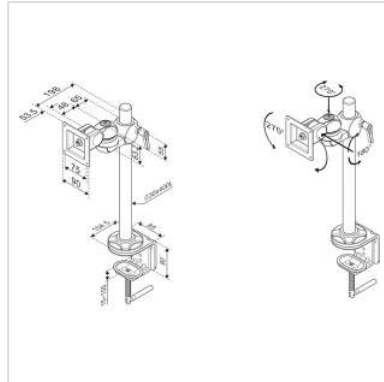

ROLINE LCD monitorarm, 2 draaipunten, tafelmontage

Art.nr.	17.03.1134
Fabrikant	ROLINE
Art.nr. fabrikant	17.03.1134
EAN (een stuk)	7611990155422

roline[®]
Designed for Professionals

- Ter bevestiging van beeldschermen met VESA 75 (75x75mm) bv. VESA 100 (100x100mm)
- De LCD-Monitorarm kan flexibel voor de beste kijkhoek ingesteld worden
- Voor tafelklem montage
- De monitorarm is in hoogte verstelbaar

Technische specificaties

Producent	ROLINE
Produkt groep	LCD-Monitor armen
Produkt type	Monitorarm, tafelmontage
Draagkracht	12 kg
Aantal Draaipunten	2
Bevestiging	Tafelklem montage
Armlengte maximaal	190 mm
Verstel mogelijkheid	Mechanisch
VESA 75 x 75 mm	ja
VESA 100 x 100 mm	ja

Technische
bijzonderheden

In hoogte verstelbaar