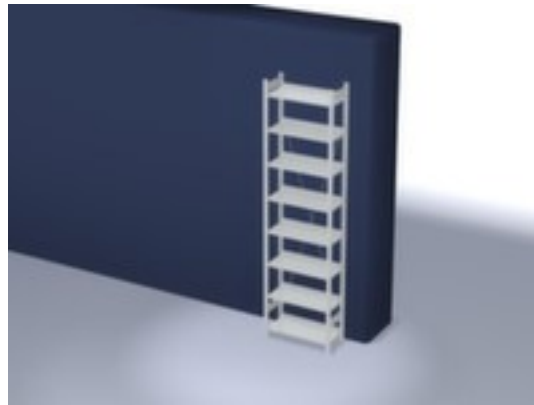

hofs dossierstelling - grondveld

hoogte x breedte x diepte 2700 x 810 x 335 mm, veldlast 850 kg / vaklast 60 kg, 8 niveau(s) met legborden van plaatstaal / 8 ordnerhoogtes, gebruik eenzijdig - ontworpen voor plaatsing tegen een wand, staanders verzinkt met kunststof coating in RAL7035 lichtgrijs, niveaus verzinkt met kunststof coating in RAL7035 lichtgrijs

Artikelnummer: 663416

hofs
REGALSYSTEME

hofs Dossier-inhaakstelling

Basisstelling

hofs dossierstelling - grondveld

- Geschikt voor archiefruimtes
- kliksysteem
- hoogte x breedte x diepte 2700 x 810 x 335 mm
- veldlast 850 kg / vaklast 60 kg
- vak breedte x diepte 750 x 300 mm
- 8 niveau(s) met legborden van plaatstaal / 8 ordnerhoogtes
- niveaus met aanslagrand en legbordrand aan de zijkant van het

Technische details

meubeltype	stelling	gebruik	eenzijdig
stellingtype	dossierstelling	materiaal	staal
stellingsysteem	kliksysteem	stelling uitrusting	legborden
stellingveld	grondveld	vakbreedte	750 mm
geschikt voor (branches)	archiefruimtes	vakdiepte	300 mm
hoogte	2700 mm	kleur standaard	lichtgrijs // RAL7035
breedte	810 mm	kleur bodem	lichtgrijs // RAL7035
diepte	335 mm	ordnerhoogtes	8 stuks
legborden / schappen aantal	8 stuks	oppervlak legbord	verzinkt // m. kunststof coating
vaklast	60 kg	oppervlak standaard	verzinkt // m. kunststof coating
veldlast	850 kg	kleur uitvoering	lichtgrijs // RAL7035
legbord-/niveautype	plaatstalen legbord	inhoud levering	basisstelling met 2 staanderframes, diagonaalschoren en niveaus zie aanbod
legborden / niveaus uitrusting	aanslagrand // legbordrand aan de zijkant	levering	gedemonteerd
legborden / niveaus in hoogte ve	ja	certificering	GS // RAL-keurmerk
in hoogte verstelbaar legbord	25 mm	garantie	5 jaar
stabiliteit / versterking / vers	diagonaalschoren	gewicht	34,17 kg