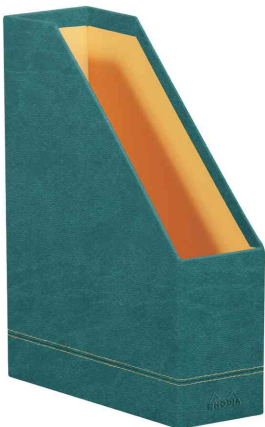

Porte-revues

- en simili cuir
- porte-étiquette métallique
- dimensions: (L)100 x (P)250 x (H)310 mm
- avec l'élégant logo RHODIA embossé

Porte-revues, bleu nuit

Porte-revues, bois de rose

Porte-revues, bronze

Porte-revues, chocolat

Porte-revues, coquelicot

Porte-revues, lie de vin

Porte-revues, noir

Porte-revues, orange

Porte-revues, paon

Porte-revues, sauge

Porte-revues, taupe

Porte-revues, titane

Visuel de référence: Porte-étiquette en métal

Produit	Modèle	Largeur du dos	Format	Couleur	Conditionné	Numéro de fabricant	Code
Porte-revues	simili cuir	100 mm	A4	bleu nuit		194550C	8017196
		100 mm	A4	bois de rose		194544C	8017193
	simili cuir	100 mm	A4	bronze		194540C	8017188
		100 mm	A4	chocolat		318833C	8017190
	simili cuir	100 mm	A4	coquelicot		318933C	8017197
		100 mm	A4	lie de vin		194542C	8017192
	simili cuir	100 mm	A4	noir		118836C	8017069
		100 mm	A4	orange		118830C	8017068
	simili cuir	100 mm	A4	paon		194548C	8017195
		100 mm	A4	sauge		194546C	8017194
	simili cuir	100 mm	A4	taupe		318834C	8017191
		100 mm	A4	titane		194541C	8017189