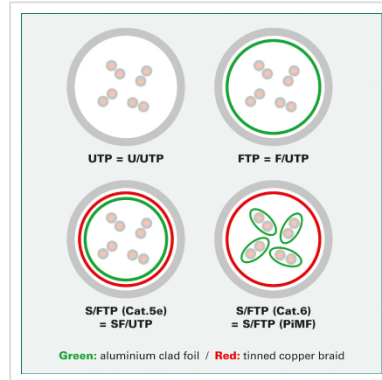

# ROLINE Cat.6 S/FTP (PiMF) patchkabel, geel, 0,3 m

<b>Art.nr.</b>	21.15.1312
<b>Fabrikant</b>	ROLINE
<b>Art.nr. fabrikant</b>	21.15.1312
<b>EAN (een stuk)</b>	7611990190904

**roline**  
Designed for Professionals

## Kant en klaar (PiMF) afgeschermde Twisted-Pair patchkabel met RJ-45 connectoren aan beide uiteinden.

- Geschikt voor professionele en industriële toepassingen.
- Klaar voor gebruik.
- Buigbaar dank zij de aangespoten speciale tule met knikbescherming.
- Als rangeerkabel in patchkast of als apparaat aansluitkabel in LAN te gebruiken.
- 1:1 aangesloten volgens EIA/TIA568.
- Opbouw: 8 aders soepel.
- Hoogwaardige vergulde contacten.
- Impedantie: 100 Ohm. .

### Advies:

Wij raden u aan, om bij de opbouw van een nieuw Cat.6 netwerk, de volgende componenten te gebruiken voor de hoogst mogelijke dataoverdracht en de beste test resultaten:

- 21.15.0890 ROLINE S/FTP Cat.6 / Class E massief, installatiekabel
- 25.16.8392/25.16.8492 ROLINE Cat.6 STP /Class E in- en opbouwdozen
- 26.11.0351/26.11.0361 ROLINE Cat.6 STP /Class E 19" patchpanel grijs of zwart
- 21.15.0835 ROLINE S/FTP Cat.6 patchkabel

### Technische specificaties

Producent	ROLINE
Produkt groep	Twisted Pair Kabel
Produkt type	S/FTP Patchkabel
Kleur	geel
Lengte	0.3 m
Afschermings type	SFTP
Overdracht kwaliteit	Cat6 / Class E
Impedantie	100 Ohm
Aantal aders	8
Kabel type	Soepel
Crossed	nee
Kleur (Tule)	geel
Kabel LSOH	nee
Connector type RJ45	Standaard