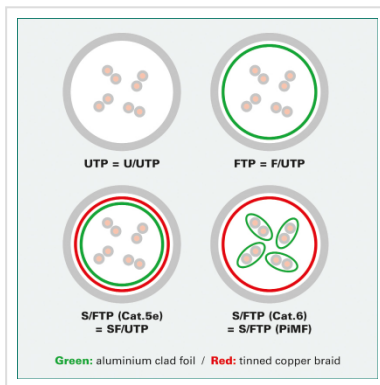

ROLINE FTP Cat.5e patchkabel , blauw, 2,0 m

Art.nr.	21.15.0144
Fabrikant	ROLINE
Art.nr. fabrikant	21.15.0144
EAN (een stuk)	7611990134502

roline[®]
Designed for Professionals

Kant en klaar afgeschermd Twisted-Pair patchkabel met RJ-45 connectoren aan beide uiteinden.

- Geschikt voor professionele en industriële toepassingen.
- Klaar voor gebruik.
- Buigbaar dank zij de aan gespoten speciale tule met knikbescherming.
- Als rangeerkabel in patchkast of als apparaat aansluitkabel in LAN te gebruiken.
- 1:1 aangesloten volgens EIA/TIA568.
- Opbouw: 8 aders soepel met afscherming van polyesterfolie met aluminium
- Impedantie: 100 Ohm.
- Hoogwaardige vergulde contacten.

Advies:

Wij raden u aan, om bij de opbouw van een nieuw netwerk, de volgende componenten te gebruiken voor de hoogst mogelijke dataoverdracht en de beste test resultaten:

21.15.0010 ROLINE installatiekabel massief Cat.5e FTP 300m.

Technische specificaties

Producent	ROLINE
Produkt groep	Twisted Pair Kabel
Produkt type	FTP patchkabel
Kleur	blauw
Lengte	2 m
Afschermings type	FTP
Overdracht kwaliteit	Cat5e / Class D
Impedantie	100 Ohm
Aantal aders	8
Kabeldoorsnede (AWG)	AWG 26
Kabel type	Soepel
Crossed	nee
Kleur (Tule)	blauw
Kabel LSOH	nee
Connector type RJ45	Standaard