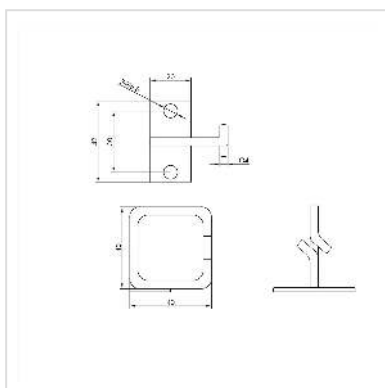

# ROLINE kabeloog, 40x40 mm, metaal, Kabelinvoer aan de zijkant

<b>Art.nr.</b>	26.30.0012
<b>Fabrikant</b>	ROLINE
<b>Art.nr. fabrikant</b>	26.30.0012
<b>EAN (een stuk)</b>	7630049624733

**ROLINE kabeloog met een gebogen opening aan de zijkant voor het eenvoudig inbrengen van kabels - het formaat van 40x40 mm biedt ruimte voor veel kabelstrengen en ondersteunt zo een opgeruimde bekabeling in je kast.**

- Voor montage op 19" hoekprofielen
- Helpt bij het netjes bekabelen van uw netwerktechnologie
- Verticale kabelgeleiding aan de zijkant voor de 19" beugel
- Kabelmanager van 5 mm rond metaal, verzinkt
- Gelaste beugels aan de zijkant - op deze manier bedekken de kabels geen 19" inbouwcomponenten in de kast

## Technische specificaties

Producent	ROLINE
Produkt groep	19"/-10"-Kabelmanagement
Produkt type	Kabel oog
Kleur	zilver
Leveringsomvang	Kabeloog
Hoogte	40 mm
Breedte	40 mm
Diepte	42 mm
Gewicht	25.1 g

Hoogte verpakking	20 mm
-------------------	-------

Breedte verpakking	30 mm
--------------------	-------

Diepte verpakking	30 mm
-------------------	-------

Gewicht verpakking	0.02 kg
--------------------	---------