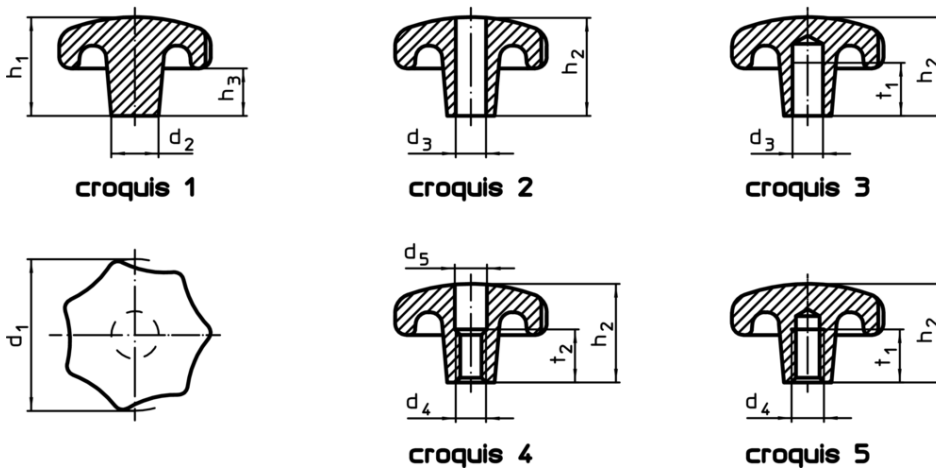

Boutons étoiles • DIN 6336 fonte grise

24650.0180

Description produit

Ces Boutons étoiles sont fabriquées selon la norme DIN 6336. Sablés ou grenailés.

Matières

Poignée

- fonte grise GG 20, naturelle

Plus d'informations

Notes

Des boutons spéciaux avec un alésage différent ou un autre traitement de surface sont réalisés sur demande.

Plan

Informations détaillées

Dimensions				Référence article
d ₁	d ₂	d ₃ H7	h ₂	
[mm]				[g]
alésage lisse traversant, forme B – croquis 2				
80	25	16	50	548
				24650.0180