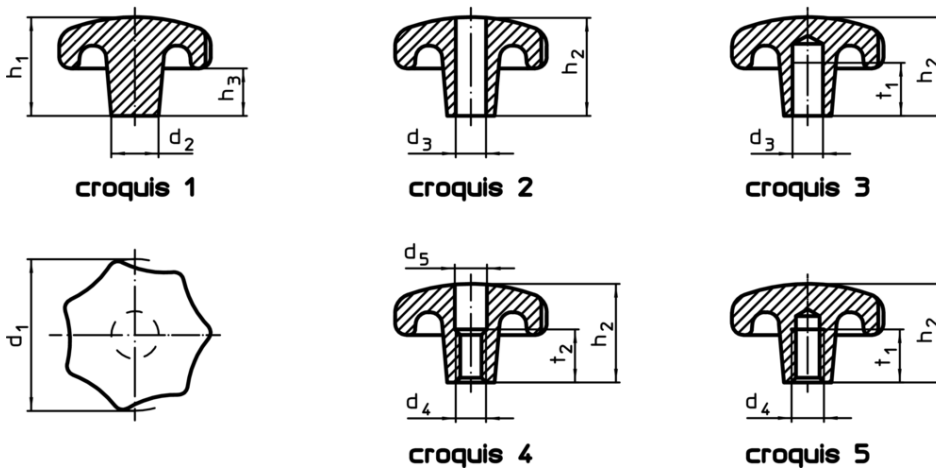

Boutons étoiles • DIN 6336 fonte grise

24650.0450

Description produit

Ces Boutons étoiles sont fabriquées selon la norme DIN 6336. Sablés ou grenailés.

Matières

Poignée

- fonte grise GG 20, naturelle

Plus d'informations

Notes

Des boutons spéciaux avec un alésage différent ou un autre traitement de surface sont réalisés sur demande.

Plan

Informations détaillées

d ₁	d ₂	Dimensions			Référence article
		d ₄	h ₂	t ₁ min.	
[mm]					
avec taraudage, trou borgne, forme E – croquis 5					
50	18	M10	32	18	24650.0450