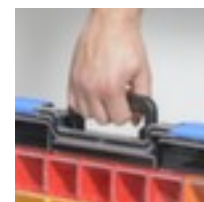

Allit mallette pour petites pièces type 9

EuroPlus Pro K 44/12-6

hauteur x largeur x profondeur 76 x 440 x 335 mm, mallette en plastique, mallette en noir

Numéro d'article: 225045

Allit Mallette d'assortiment EuroPlus Pro K 44/12-6 avec jointure pour le transport de 3 mallettes au maximum

mallette pour petites pièces type 9

- hauteur x largeur x profondeur 76 x 440 x 335 mm
- équipé de jointure pour le port simultané de max. 3 mallettes
- avec Poignée de transport
- mallette en plastique
- mallette en noir
- Verrouillable avec couvercle à charnière, avec rainures de guidage intérieures pour protéger le contenu

Détails techniques

type de récipient	mallette d'assortiment	équipement bac/mallette	jointure
norme européenne	non	poignée	Poignée de transport
hauteur	76 mm	type de couvercle	couvercle à charnière
largeur	440 mm	équipement couvercle	rainures de guidage intérieures
profondeur	335 mm	roulant	non
exécution mallette	type 9	couleur de la mallette de rangement	noir

matériau	plastique	couleur du couvercle	transparent
matériau de mallette de rangement	plastique	couleur	noir/transparent
recyclable	oui	Poids	1,55 kg

Cela s'adapte aussi ...

221142		gants de protection, en maille de polyester coloris noir avec revêtement polyuréthane, dos de main en polyamide, respirant et lisse, taille 7
227310		cutter de sécurité, lame trapézoïdale à ressort avec rétractation de lame automatique, sortie de lame 21 mm, avec poignée à pince et œillet de fixation
227882		chaussure basse de sécurité, niveau de sécurité : S1, taille 43, embout en acier, dessus cuir coloris noir/jaune