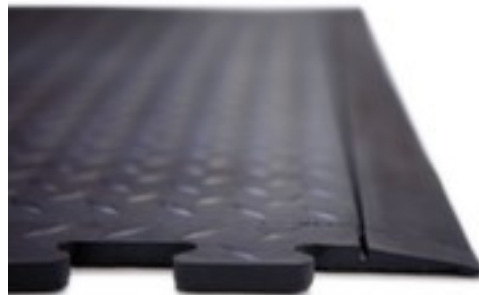

### Endstück Arbeitsplatz- Bodenbelag Yoga Lock

Stecksystem, Höhe x Länge x Breite  
13 x 710 x 780 mm, Aus Kautschuk  
mit Riffelblech-Profil in schwarz,  
fördert Entlastung von Rücken und  
Beinen

Artikelnummer: 184191

## Miltex Arbeitsplatz-Bodenbelag Yoga Lock

### Endstück für Modulsystem

Endstück Arbeitsplatz-Bodenbelag

- geeignet für Industrie und Montagestraßen
- Stecksystem
- Höhe x Länge x Breite 13 x 710 x 780 mm
- Aus Kautschuk mit Riffelblech-Profil in schwarz
- mit allseitig abgeschrägten Kanten
- fördert Entlastung von Rücken und Beinen

### Technische Details

Arbeitsplatzausstattung	Bodenbelag	Farbe	schwarz
Bodenbelag	Arbeitsplatz-Bodenbelag	Höhe	13 mm
Konfektionierung	Stecksystem	Länge	710 mm
Modul	Endstück	Breite	780 mm
geeignet für (Branche/Bereich)	Industrie und Montagestraßen	Bodenbelag Ausstattung	mit allseitig abgeschrägten Kanten
Material Lauffläche	Kautschuk	Bodenbelag Funktion	fördert Entlastung von Rücken und Beinen
Oberfläche Bodenbelag	mit Riffelblech-Profil	Gewicht	2,8 kg