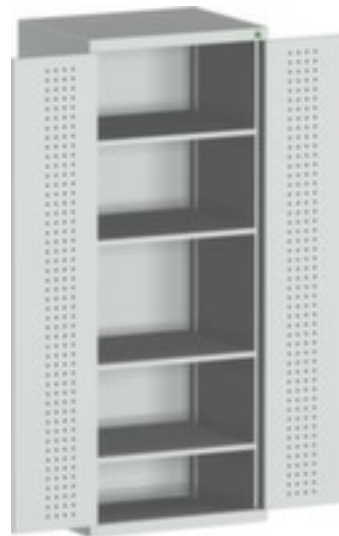

bott **kast met geperforeerde** **platen** **cubio**

hoogte x breedte x diepte 2000 x 800 x 525 mm, 4 niveaus met Stalen bodem, afsluitbaar met 5-punts sluitsysteem, romp met slag- en krasvaste poedercoating in RAL7035 lichtgrijs, front met slag- en krasvaste poedercoating in RAL7035 lichtgrijs

Artikelnummer: 126019

bott Systemkast cubio

kast met geperforeerde platen

- hoogte x breedte x diepte 2000 x 800 x 525 mm
- constructie van plaatstaal
- dubbele openslaande deur met perforaties
- deuren binnen met perforatie
- deuropeningshoek 180 °
- 4 niveaus met Stalen bodem
- draagvermogen per niveau 160 kg
- met draaigreep
- afsluitbaar met 5-punts sluitsysteem
- romp met slag- en krasvaste poedercoating in RAL7035 lichtgrijs
- front met slag- en krasvaste poedercoating in RAL7035 lichtgrijs
- niveaus met corrosiebeschermende zinklaag

meubeltype	kast	oppervlak romp	m. poedercoating
type kast	systeemkast	oppervlak front	m. poedercoating
type deur	dubbele openslaande deur met perforaties	sluitsysteem	5-punts sluitsysteem
hoogte	2000 mm	oppervlak legbord	verzinkt
breedte	800 mm	afsluitbaar	ja
diepte	525 mm	scheidingswand	nee
kast uitrusting	legborden	materiaal	plaatstaal
legbord-/niveautype	Stalen bodem	openingshoek deur	180 °
legborden / schappen aantal	4 stuks	greep	draaigreep
draagvermogen legbord	160 kg	verrijdbaar	nee
kleur romp	lichtgrijs // RAL7035	gewicht	104,9 kg
kleur voorkant	lichtgrijs // RAL7035		

Gerelateerde Producten

125777		oplegelement kast, met afrolrand aan 4 zijden, hoogte x breedte x diepte 15 x 800 x 525 mm
126059		Stalen bodem voor systeemkast, hoogte x breedte x diepte 25 x 800 x 525 mm, draagvermogen 100 kg, van staal met corrosiebeschermende zinklaag
126063		inlegbodem voor systeemkast, hoogte x breedte x diepte 64 x 800 x 525 mm, van staal in RAL7035 lichtgrijs
126275		antislipmat, hoogte x breedte x diepte 2,5 x 675 x 400 mm, voor kast breedte x diepte 800 x 525 mm