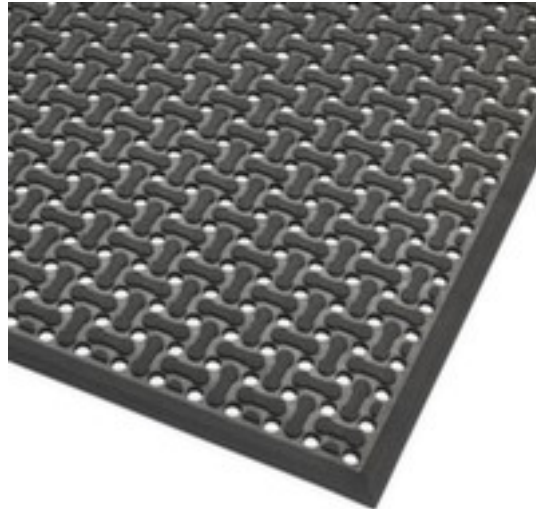

Arbeitsplatzmatte

Veendam

Matte, Höhe x Länge x Breite 8,5 x 1830 x 1220 mm, Aus Gummi mit gelochter Oberfläche in schwarz, rutschfest

Artikelnummer: 235592

Arbeitsplatzmatte

- geeignet für nasse, trockene und fettige Bereiche, wie z. B. die Lebensmittelindustrie, Küchen, Bars und Reinigungsbereiche / für mittlere Beanspruchung
- Matte
- Höhe x Länge x Breite 8,5 x 1830 x 1220 mm
- Aus Gummi mit gelochter Oberfläche in schwarz
- abgeschrägte Kanten und Drainagesystem verringern die Stolper- und Rutschgefahr
- rutschfest
- rutschfest R13 gemäß DIN 51130

Technische Details

Arbeitsplatzausstattung	Bodenbelag	Farbe	schwarz
	Bodenbelag	Arbeitsplatzmatte	Höhe 8,5 mm

Konfektionierung	Matte	Länge	1830 mm
geeignet für (Branche/Bereich)	nasse, trockene und fettige Bereiche	Breite	1220 mm
geeignet für (Anwendung)	mittlere Beanspruchung	Bodenbelag Ausstattung	abgeschrägte Kanten und Drainagesystem
Einsatzort	Innenbereich	Bodenbelag Funktion	rutschfest
Material Lauffläche	Gummi	Zertifizierung	rutschfest R13 gemäß DIN 51130
Oberfläche Bodenbelag	gelocht	Gewicht	12 kg

Zubehör

235625		ESD Mattenreiniger, Sprühflasche mit 1 l Inhalt, für statische Tisch- und Bodenmatten, entfernt Schmutz und Rückstände durch Öl oder Fingerabdrücke
--------	---	---

Dazu passt auch ...

213069		Klebeband, Standardfarbe, aus PVC in gelb/schwarz, Band Länge x Breite 30 m x 75 mm
221861		Tischwagen, Traglast 250 kg, mit 2 Etage(n), Ladefläche Länge x Breite 835 x 490 mm, Etage(n) aus Holz, Gestell mit schlag- und kratzester Pulverbeschichtung in RAL5010 Enzianblau, Mit TPE-Bereifung
227867		Arbeitsschutzhelm, für 530 - 630 mm Kopfweite, Helmschale aus Polyethylen in blau
227891		Sicherheitsschuh, Sicherheitsstufe: S1, Größe 44, Kappe aus Stahl, Obermaterial Leder in schwarz/gelb, mit hohem Schaft