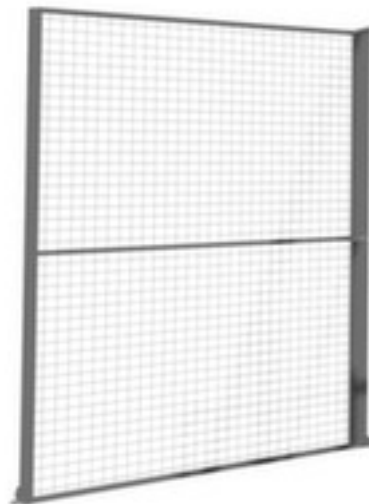

## TROAX Wandelement für Trennwandsystem Standard

Höhe x Breite 2200 x 300 mm,  
Standard-Ausführung (Rahmen 19 x  
19 mm), aus Stahl mit Lackierung in  
RAL7037 Staubgrau

Artikelnummer: 505647

## TROAX Wandelement für Trennwand-System Standard

### Standard-Ausführung

Wandelement für Trennwandsystem

- Höhe x Breite 2200 x 300 mm
- Drahtgitter 50 x 50 x 2,5 mm
- Standard-Ausführung (Rahmen 19 x 19 mm)
- Rahmen aus Vierkantrrohr
- aus Stahl mit Lackierung in RAL7037 Staubgrau

### Technische Details

Verkehrssicherung	Sicherheitsausstattung	Drahtstärke	2,5 mm
Sicherheitsausstattung	Trennwandsystem	Stellwand Ausstattung	Standard-Ausführung (Rahmen 19 x 19 mm)
Gitterelement	Wandelement	Profil	Vierkantrrohr
Höhe	2200 mm	Material	Stahl
Breite	300 mm	Oberfläche	lackiert
Höhe Masche	50 mm	Farbe	staubgrau // RAL7037
Breite Masche	50 mm	Gewicht	3,28 kg