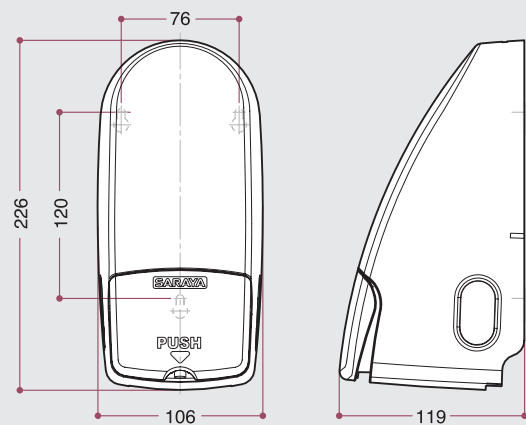

Maße (mm)

Hinweise

- Bitte kontaktieren Sie unsere Außendienstmitarbeiter bei Fragen zu dem Gerät.
- Bitte lesen Sie vor dem Gebrauch die Bedienungsanleitung sorgfältig durch.
- Verwenden Sie nur von Saraya empfohlene Produkte.
- Andere Produkte können das Gerät schädigen.

Copyright Saraya Europe. Alle Angaben ohne Gewähr. Änderungen vorbehalten.

SARAYA Europe

Sint Annadreef 68 b, B-1020 Brüssel, Belgien

Tel +32/ 2 7902744 - Fax +32/ 2 4762587

E-mail: info@saraya-europe.com

www.saraya-europe.com