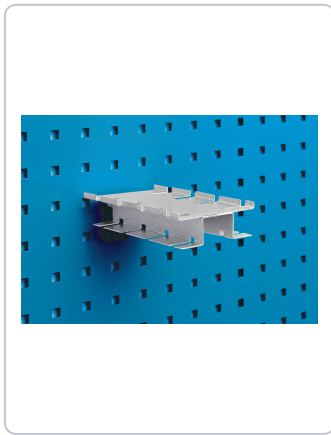

Support pour limes et clés à douille pouvant accueillir 8 éléments

accessoire du système à plaque perforée

Description:

Support pour limes et clés à douille pouvant accueillir 8 éléments, accessoire du système à plaque perforée

- pour un rangement des outils à hauteur de vue et d'accès juste au-dessus du poste de travail
- Les crochets et fixations sont accrochés puis bloqués en effectuant une rotation de 90° - l'emploi de vis d'arrêt est superflu !
- Profondeur 165 mm / Largeur 96 mm