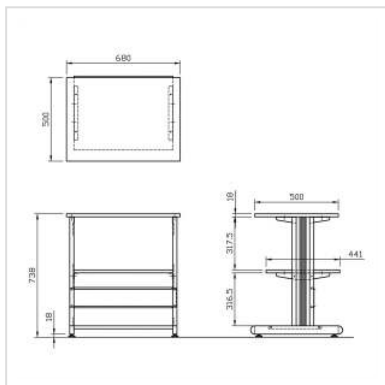

# ROLINE printertafel, zwaar belastbaar

<b>Art.nr.</b>	17.01.1089
<b>Fabrikant</b>	ROLINE
<b>Art.nr. fabrikant</b>	17.01.1089
<b>EAN (een stuk)</b>	7611990146789

**roline**<sup>®</sup>  
Designed for Professionals

## Technische specificaties

Producent	ROLINE
Produkt groep	EDV-Möbel
Produkt type	Printer tafel