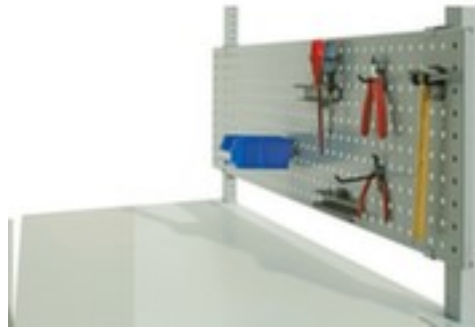

plaque perforée pour table de travail

hauteur x longueur 400 x 1000 mm,
en RAL7035 gris clair

Numéro d'article: 504814

plaque perforée pour table de travail

- hauteur x longueur 400 x 1000 mm
- en RAL7035 gris clair

Détails techniques

type de meuble	table	longueur	1000 mm
type de table	accessoires	couleur	gris clair // RAL7035
pour type de table	table de travail	conducteur d'électricité	non
hauteur	400 mm	Poids	6 kg